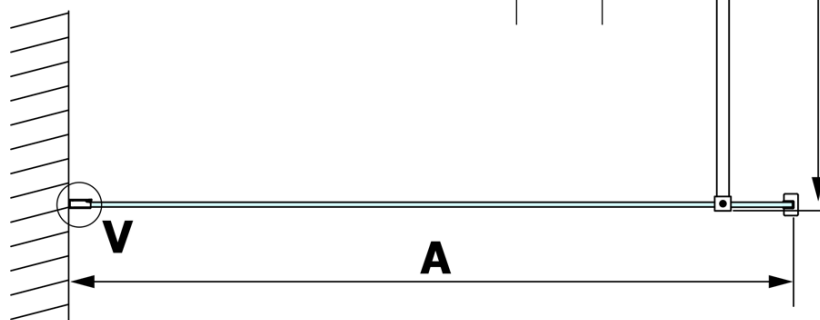

VARIO GOLD jednoczęściowa kabina prysznicowa Walk-In, montaż przy ścianie, szkło nordic, 900 mm

Kod: GX1590-08

Podstawowe informacje

Marka: Gelco
Seria: VARIO

Rozmiary

Wysokość: 2000 mm
Głębokość: 900 mm

Właściwości

Kolor profilu: Złoty
Kształt: Jednoczęściowa stała
Rodzaj szkła: Szkło Nordic
Wykończenie szkła: Coated glass
Grubość szkła: 8 mm
Waga / szt.: 41.0 kg
Opakowanie: 2 szt.
Gwarancja: 3 lata

Polecamy dokupić

1 szt. VARIO wspornik do kabin 1400mm, złoto (Kod: GX2216)

VARIO GOLD jednoczęściowa kabina prysznicowa Walk-In,
montaż przy ścianie, szkło nordic, 900 mm

Karta techniczna

MODEL	A
GX1570	685-700
GX1580	785-800
GX1590	885-900
GX1510	985-1000
GX1511	1085-1100
GX1512	1185-1200
GX1514	1385-1400