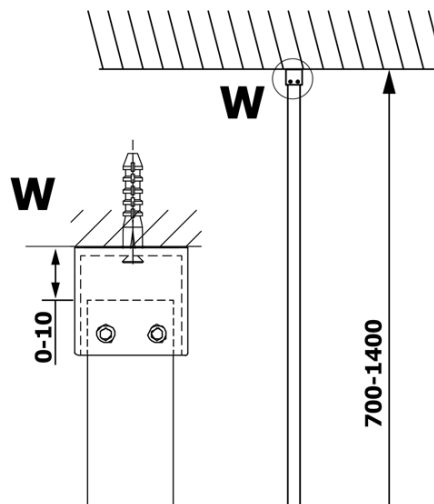

VARIO GOLD jednoczęściowa kabina prysznicowa Walk-In, montaż przy ścianie, szkło nordic, 900 mm

Kod: GX1590-08

Podstawowe informacje

Marka: Gelco
Seria: VARIO

Rozmiary

Wysokość: 2000 mm
Głębokość: 900 mm

Właściwości

Kolor profilu: Złoty
Kształt: Jednoczęściowa stała
Rodzaj szkła: Szkło Nordic
Wykończenie szkła: Coated glass
Grubość szkła: 8 mm
Waga / szt.: 41.0 kg
Opakowanie: 2 szt.
Gwarancja: 3 lata

Polecamy dokupić

1 szt. VARIO wspornik do kabin 1400mm, złoto (Kod: GX2216)

VARIO GOLD jednoczęściowa kabina prysznicowa Walk-In,
montaż przy ścianie, szkło nordic, 900 mm

Karta techniczna

MODEL	A
GX1570	685-700
GX1580	785-800
GX1590	885-900
GX1510	985-1000
GX1511	1085-1100
GX1512	1185-1200
GX1514	1385-1400