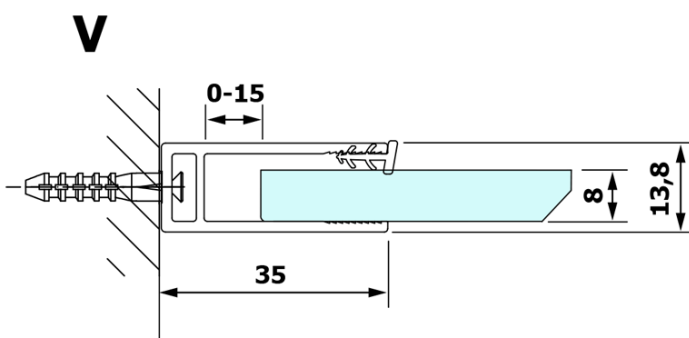

VARIO GOLD jednoczęściowa kabina prysznicowa Walk-In, montaż przy ścianie, szkło nordic, 900 mm

Kod: GX1590-08

Podstawowe informacje

Marka: Gelco
Seria: VARIO

Rozmiary

Wysokość: 2000 mm
Głębokość: 900 mm

Właściwości

Kolor profilu: Złoty
Kształt: Jednoczęściowa stała
Rodzaj szkła: Szkło Nordic
Wykończenie szkła: Coated glass
Grubość szkła: 8 mm
Waga / szt.: 41.0 kg
Opakowanie: 2 szt.
Gwarancja: 3 lata

Polecamy dokupić

1 szt. VARIO wspornik do kabin 1400mm, złoto (Kod: GX2216)

VARIO GOLD jednoczęściowa kabina prysznicowa Walk-In,
montaż przy ścianie, szkło nordic, 900 mm

Karta techniczna

MODEL	A
GX1570	685-700
GX1580	785-800
GX1590	885-900
GX1510	985-1000
GX1511	1085-1100
GX1512	1185-1200
GX1514	1385-1400