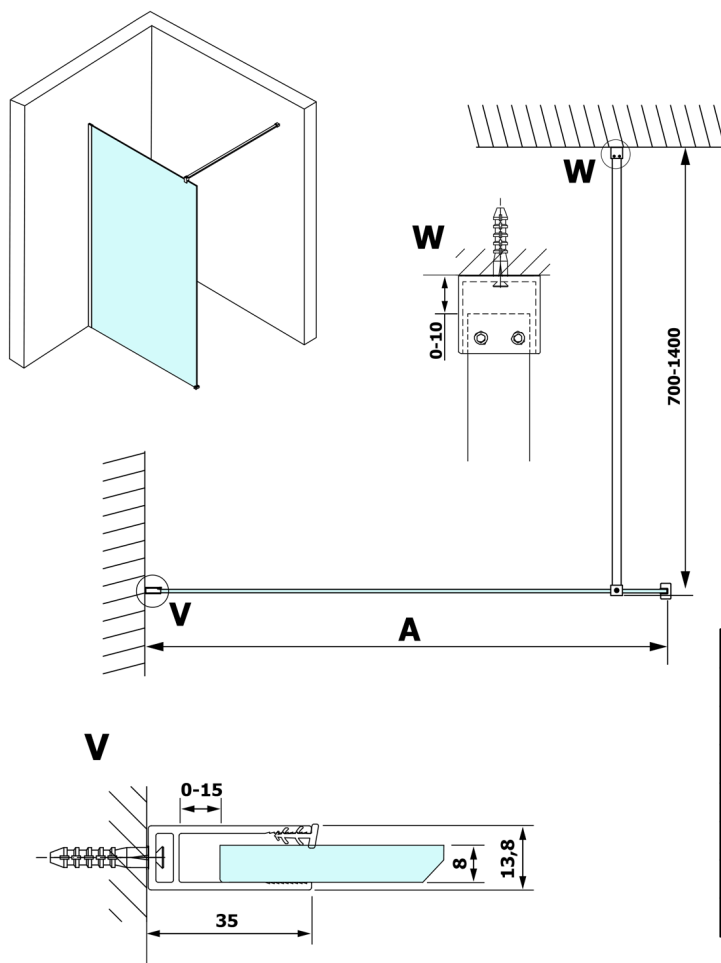

VARIO GOLD jednoczęściowa kabina prysznicowa Walk-In, montaż przy ścianie, szkło nordic, 900 mm

Kod: GX1590-08

Rozmiary

Wysokość: 2000 mm

Głębokość: 900 mm

Właściwości

Gwarancja: 3 lata

Karta techniczna

MODEL	A
GX1570	685-700
GX1580	785-800
GX1590	885-900
GX1510	985-1000
GX1511	1085-1100
GX1512	1185-1200
GX1514	1385-1400