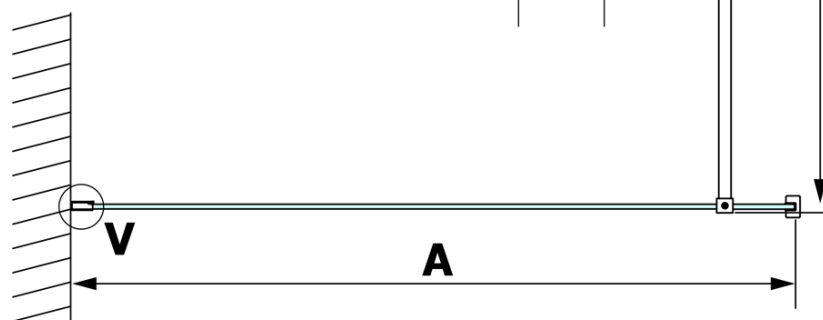

VARIO BLACK jednoczęściowa kabina prysznicowa Walk-In, montaż przy ścianie, szkło nordic, 900 mm

Kod: GX1590-06

Podstawowe informacje

Marka: Gelco
Seria: VARIO

Rozmiary

Wysokość: 2000 mm
Głębokość: 900 mm

Właściwości

Kolor profilu: Czarny mat
Kształt: Jednoczęściowa stała
Rodzaj szkła: Szkło Nordic
Wykończenie szkła: Coated glass
Grubość szkła: 8 mm
Waga / szt.: 41.0 kg
Opakowanie: 2 szt.
Gwarancja: 3 lata

VARIO BLACK jednoczęściowa kabina prysznicowa Walk-In, montaż przy ścianie, szkło nordic, 900 mm

Karta techniczna

MODEL	A
GX1570	685-700
GX1580	785-800
GX1590	885-900
GX1510	985-1000
GX1511	1085-1100
GX1512	1185-1200
GX1514	1385-1400

VARIO BLACK jednoczęściowa kabina prysznicowa Walk-In, montaż przy ścianie, szkło nordic, 900 mm