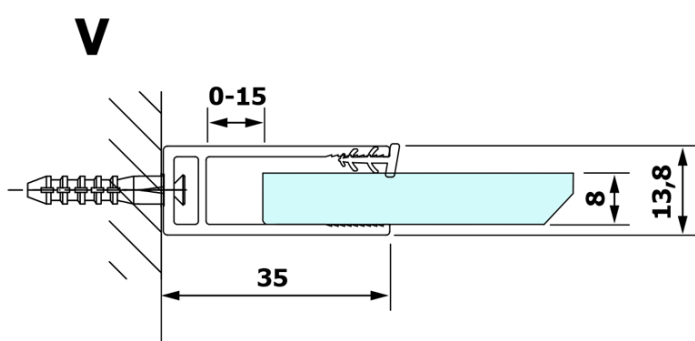

VARIO BLACK jednoczęściowa kabina prysznicowa Walk-In, montaż przy ścianie, szkło nordic, 900 mm

Kod: GX1590-06

Podstawowe informacje

Marka: Gelco
Seria: VARIO

Rozmiary

Wysokość: 2000 mm
Głębokość: 900 mm

Właściwości

Kolor profilu: Czarny mat
Kształt: Jednoczęściowa stała
Rodzaj szkła: Szkło Nordic
Wykończenie szkła: Coated glass
Grubość szkła: 8 mm
Waga / szt.: 41.0 kg
Opakowanie: 2 szt.
Gwarancja: 3 lata

VARIO BLACK jednoczęściowa kabina prysznicowa Walk-In, montaż przy ścianie, szkło nordic, 900 mm

Karta techniczna

MODEL	A
GX1570	685-700
GX1580	785-800
GX1590	885-900
GX1510	985-1000
GX1511	1085-1100
GX1512	1185-1200
GX1514	1385-1400

VARIO BLACK jednoczęściowa kabina prysznicowa Walk-In, montaż przy ścianie, szkło nordic, 900 mm

MODEL	A
GX1570	685-700
GX1580	785-800
GX1590	885-900
GX1510	985-1000