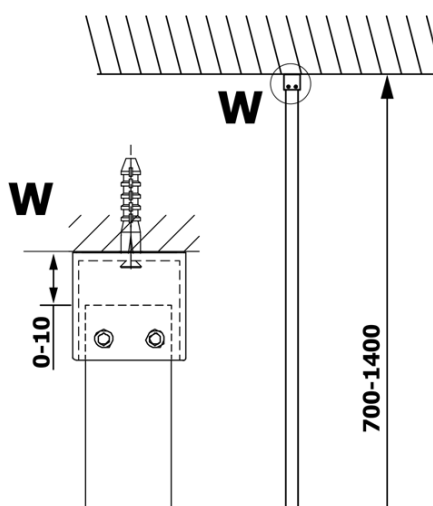

VARIO BLACK jednoczęściowa kabina prysznicowa Walk-In, montaż przy ścianie, szkło nordic, 900 mm

Kod: GX1590-06

Podstawowe informacje

Marka: Gelco
Seria: VARIO

Rozmiary

Wysokość: 2000 mm
Głębokość: 900 mm

Właściwości

Kolor profilu: Czarny mat
Kształt: Jednoczęściowa stała
Rodzaj szkła: Szkło Nordic
Wykończenie szkła: Coated glass
Grubość szkła: 8 mm
Waga / szt.: 41.0 kg
Opakowanie: 2 szt.
Gwarancja: 3 lata

VARIO BLACK jednoczęściowa kabina prysznicowa Walk-In, montaż przy ścianie, szkło nordic, 900 mm

Karta techniczna

MODEL	A
GX1570	685-700
GX1580	785-800
GX1590	885-900
GX1510	985-1000
GX1511	1085-1100
GX1512	1185-1200
GX1514	1385-1400

VARIO BLACK jednoczęściowa kabina prysznicowa Walk-In, montaż przy ścianie, szkło nordic, 900 mm

MODEL	A
GX1570	685-700
GX1580	785-800
GX1590	885-900
GX1510	985-1000