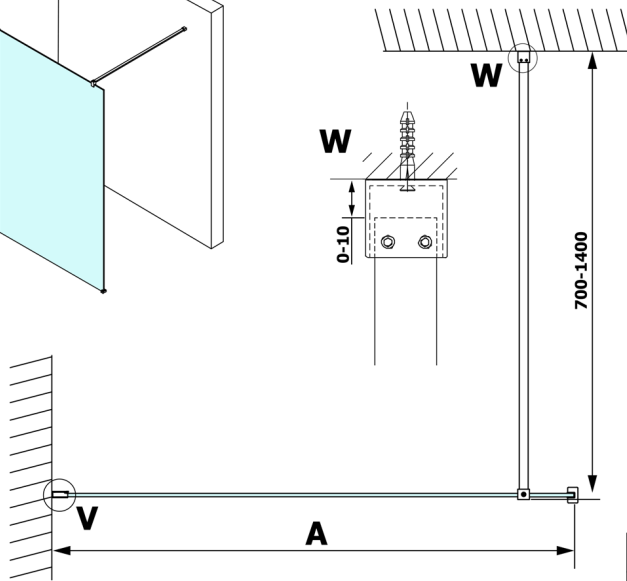

VARIO BLACK jednoczęściowa kabina prysznicowa Walk-In, montaż przy ścianie, szkło nordic, 900 mm

Kod: GX1590-06

Rozmiary

Wysokość: 2000 mm

Głębokość: 900 mm

Właściwości

Gwarancja: 3 lata

Karta techniczna

MODEL	A
GX1570	685-700
GX1580	785-800
GX1590	885-900
GX1510	985-1000
GX1511	1085-1100
GX1512	1185-1200
GX1514	1385-1400

MODEL	A
GX1570	685-700
GX1580	785-800
GX1590	885-900
GX1510	985-1000