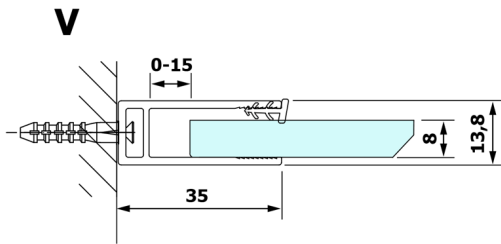

VARIO BLACK jednoczęściowa kabina prysznicowa Walk-In, montaż przy ścianie, szkło nordic, 900 mm

Kod: GX1590-06

Rozmiary

Wysokość: 2000 mm

Głębokość: 900 mm

Właściwości

Gwarancja: 3 lata

Karta techniczna

MODEL	A
GX1570	685-700
GX1580	785-800
GX1590	885-900
GX1510	985-1000
GX1511	1085-1100
GX1512	1185-1200
GX1514	1385-1400

MODEL	A
GX1570	685-700
GX1580	785-800
GX1590	885-900
GX1510	985-1000