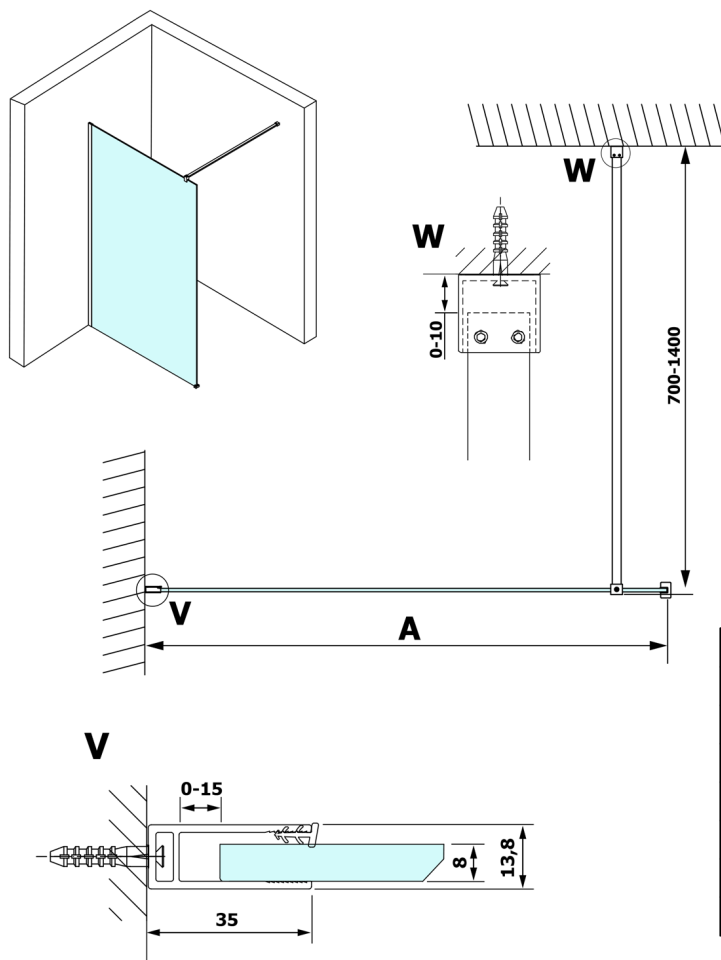

VARIO CHROME jednoczęściowa kabina prysznicowa
Walk-In, montaż przy ścianie, szkło nordic, 900 mm

Kod: GX1590-05

Rozmiary

Wysokość: 2000 mm

Głębokość: 900 mm

Właściwości

Gwarancja: 3 lata

Karta techniczna

MODEL	A
GX1570	685-700
GX1580	785-800
GX1590	885-900
GX1510	985-1000
GX1511	1085-1100
GX1512	1185-1200
GX1514	1385-1400

VARIO CHROME jednoczęściowa kabina prysznicowa
Walk-In, montaż przy ścianie, szkło nordic, 900 mm

MODEL	A
GX1570	685-700
GX1580	785-800
GX1590	885-900
GX1510	985-1000