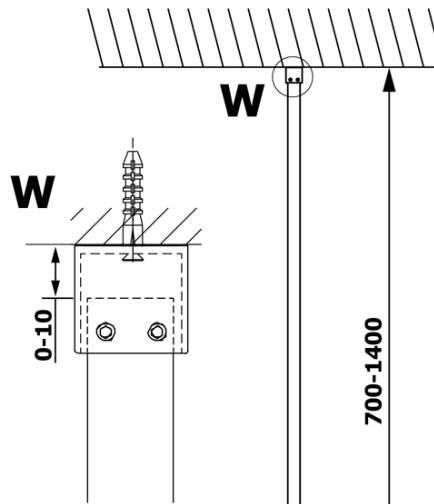

VARIO GOLD jednoczęściowa kabina prysznicowa Walk-In, montaż przy ścianie, szkło nordic, 800 mm

Kod: GX1580-08

Podstawowe informacje

Marka: Gelco
Seria: VARIO

Rozmiary

Wysokość: 2000 mm
Głębokość: 800 mm

Właściwości

Kolor profilu: Złoty
Kształt: Jednoczęściowa stała
Rodzaj szkła: Szkło Nordic
Wykończenie szkła: Coated glass
Grubość szkła: 8 mm
Waga / szt.: 41.0 kg
Opakowanie: 2 szt.
Gwarancja: 3 lata

Polecamy dokupić

1 szt. VARIO wspornik do kabin 1400mm, złoto (Kod: GX2216)

VARIO GOLD jednoczęściowa kabina prysznicowa Walk-In,
montaż przy ścianie, szkło nordic, 800 mm

Karta techniczna

MODEL	A
GX1570	685-700
GX1580	785-800
GX1590	885-900
GX1510	985-1000
GX1511	1085-1100
GX1512	1185-1200
GX1514	1385-1400