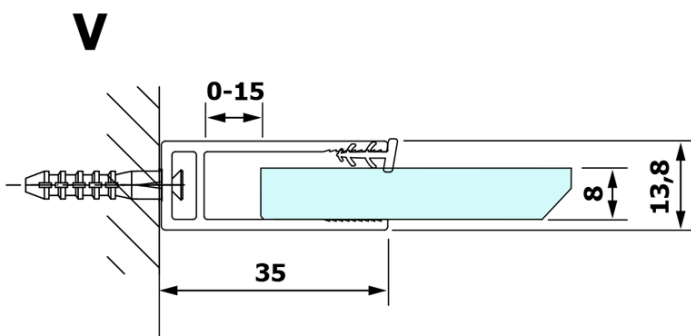

VARIO GOLD jednoczęściowa kabina prysznicowa Walk-In, montaż przy ścianie, szkło nordic, 800 mm

Kod: GX1580-08

Podstawowe informacje

Marka: Gelco
Seria: VARIO

Rozmiary

Wysokość: 2000 mm
Głębokość: 800 mm

Właściwości

Kolor profilu: Złoty
Kształt: Jednoczęściowa stała
Rodzaj szkła: Szkło Nordic
Wykończenie szkła: Coated glass
Grubość szkła: 8 mm
Waga / szt.: 41.0 kg
Opakowanie: 2 szt.
Gwarancja: 3 lata

Polecamy dokupić

1 szt. VARIO wspornik do kabin 1400mm, złoto (Kod: GX2216)

VARIO GOLD jednoczęściowa kabina prysznicowa Walk-In,
montaż przy ścianie, szkło nordic, 800 mm

Karta techniczna

MODEL	A
GX1570	685-700
GX1580	785-800
GX1590	885-900
GX1510	985-1000
GX1511	1085-1100
GX1512	1185-1200
GX1514	1385-1400