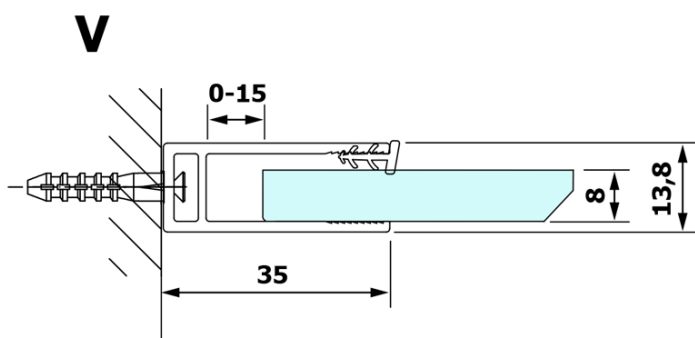

VARIO GOLD jednoczęściowa kabina prysznicowa Walk-In, montaż przy ścianie, szkło nordic, 800 mm

Kod: GX1580-08

Podstawowe informacje

Marka: Gelco
Seria: VARIO

Rozmiary

Wysokość: 2000 mm
Głębokość: 800 mm

Właściwości

Kolor profilu: Złoty
Kształt: Jednoczęściowa stała
Rodzaj szkła: Szkło Nordic
Wykończenie szkła: Coated glass
Grubość szkła: 8 mm
Waga / szt.: 41.0 kg
Opakowanie: 2 szt.
Gwarancja: 3 lata

Polecamy dokupić

1 szt. VARIO wspornik do kabin 1400mm, złoto (Kod: GX2216)

VARIO GOLD jednoczęściowa kabina prysznicowa Walk-In,
montaż przy ścianie, szkło nordic, 800 mm

Karta techniczna

MODEL	A
GX1570	685-700
GX1580	785-800
GX1590	885-900
GX1510	985-1000
GX1511	1085-1100
GX1512	1185-1200
GX1514	1385-1400