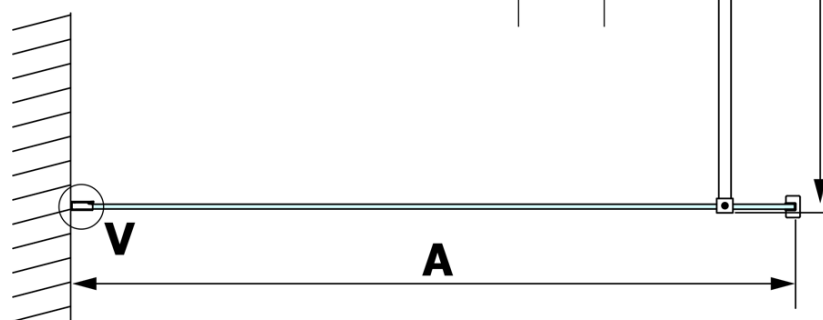

Kolor profilu: Złoty
Kształt: Jednoczęściowa stała
Rodzaj szkła: Szkło Nordic
Wykończenie szkła: Coated glass
Grubość szkła: 8 mm
Waga / szt.: 41.0 kg
Opakowanie: 2 szt.
Gwarancja: 3 lata

Polecamy dokupić

1 szt. VARIO wspornik do kabin 1400mm, złoto (Kod: GX2216)

VARIO GOLD jednoczęściowa kabina prysznicowa Walk-In,
montaż przy ścianie, szkło nordic, 800 mm

Karta techniczna

MODEL	A
GX1570	685-700
GX1580	785-800
GX1590	885-900
GX1510	985-1000
GX1511	1085-1100
GX1512	1185-1200
GX1514	1385-1400