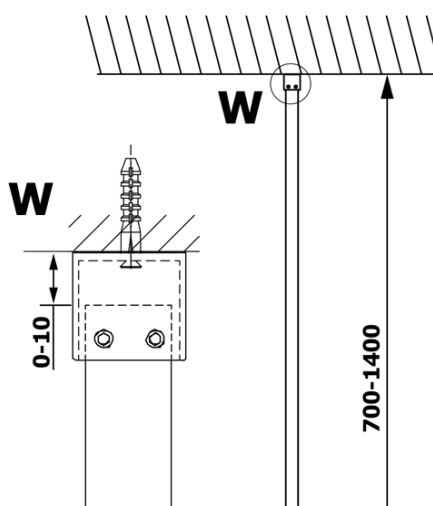

VARIO GOLD jednoczęściowa kabina prysznicowa Walk-In, montaż przy ścianie, szkło nordic, 800 mm

Kod: GX1580-08

Podstawowe informacje

Marka: Gelco
Seria: VARIO

Rozmiary

Wysokość: 2000 mm
Głębokość: 800 mm

Właściwości

Kolor profilu: Złoty
Kształt: Jednoczęściowa stała
Rodzaj szkła: Szkło Nordic
Wykończenie szkła: Coated glass
Grubość szkła: 8 mm
Waga / szt.: 41.0 kg
Opakowanie: 2 szt.
Gwarancja: 3 lata

Polecamy dokupić

1 szt. VARIO wspornik do kabin 1400mm, złoto (Kod: GX2216)

VARIO GOLD jednoczęściowa kabina prysznicowa Walk-In,
montaż przy ścianie, szkło nordic, 800 mm

Karta techniczna

MODEL	A
GX1570	685-700
GX1580	785-800
GX1590	885-900
GX1510	985-1000
GX1511	1085-1100
GX1512	1185-1200
GX1514	1385-1400