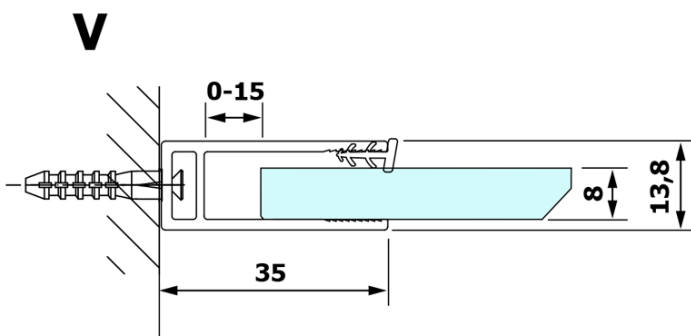

VARIO WHITE jednoczęściowa kabina prysznicowa Walk-In, montaż przy ścianie, szkło nordic, 800 mm

Kod: GX1580-07

Podstawowe informacje

Marka: Gelco
Seria: VARIO

Rozmiary

Wysokość: 2000 mm
Głębokość: 800 mm

Właściwości

Kolor profilu: Biały
Kształt: Jednoczęściowa stała
Rodzaj szkła: Szkło Nordic
Wykończenie szkła: Coated glass
Grubość szkła: 8 mm
Waga / szt.: 41.0 kg
Opakowanie: 2 szt.
Gwarancja: 3 lata

Karta techniczna

MODEL	A
GX1570	685-700
GX1580	785-800
GX1590	885-900
GX1510	985-1000
GX1511	1085-1100
GX1512	1185-1200
GX1514	1385-1400

VARIO WHITE jednoczęściowa kabina prysznicowa Walk-In, montaż przy ścianie, szkło nordic, 800 mm

MODEL	A
GX1570	685-700
GX1580	785-800
GX1590	885-900
GX1510	985-1000