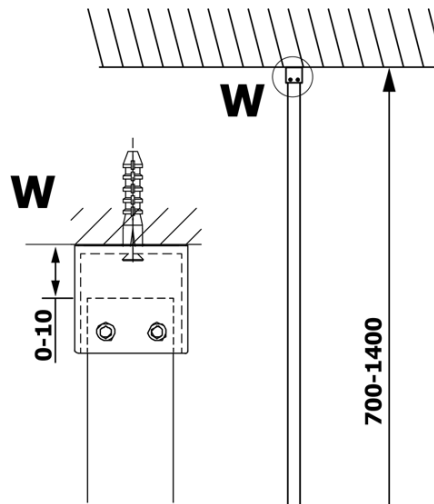

VARIO WHITE jednoczęściowa kabina prysznicowa Walk-In, montaż przy ścianie, szkło nordic, 800 mm

Kod: GX1580-07

Podstawowe informacje

Marka: Gelco
Seria: VARIO

Rozmiary

Wysokość: 2000 mm
Głębokość: 800 mm

Właściwości

Kolor profilu: Biały
Kształt: Jednoczęściowa stała
Rodzaj szkła: Szkło Nordic
Wykończenie szkła: Coated glass
Grubość szkła: 8 mm
Waga / szt.: 41.0 kg
Opakowanie: 2 szt.
Gwarancja: 3 lata

Karta techniczna

MODEL	A
GX1570	685-700
GX1580	785-800
GX1590	885-900
GX1510	985-1000
GX1511	1085-1100
GX1512	1185-1200
GX1514	1385-1400

VARIO WHITE jednoczęściowa kabina prysznicowa Walk-In, montaż przy ścianie, szkło nordic, 800 mm

MODEL	A
GX1570	685-700
GX1580	785-800
GX1590	885-900
GX1510	985-1000