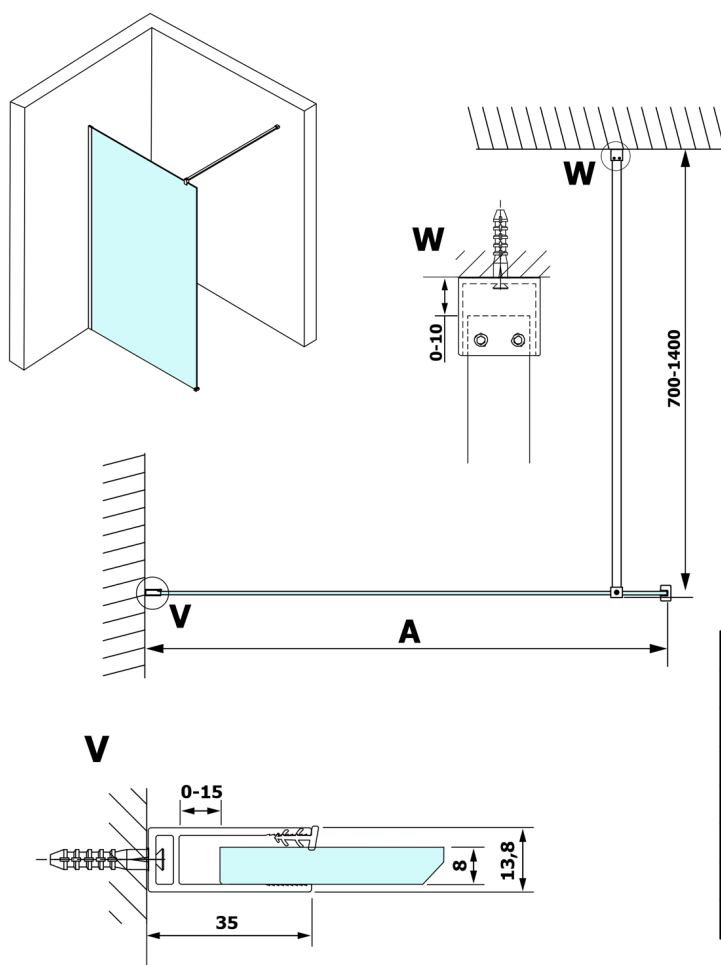

## VARIO WHITE jednoczęściowa kabina prysznicowa Walk-In, montaż przy ścianie, szkło nordic, 800 mm

Kod: GX1580-07

### Rozmiary

Wysokość: 2000 mm

Głębokość: 800 mm

### Karta techniczna

MODEL	A
GX1570	685-700
GX1580	785-800
GX1590	885-900
GX1510	985-1000
GX1511	1085-1100
GX1512	1185-1200
GX1514	1385-1400

MODEL	A
GX1570	685-700
GX1580	785-800
GX1590	885-900
GX1510	985-1000