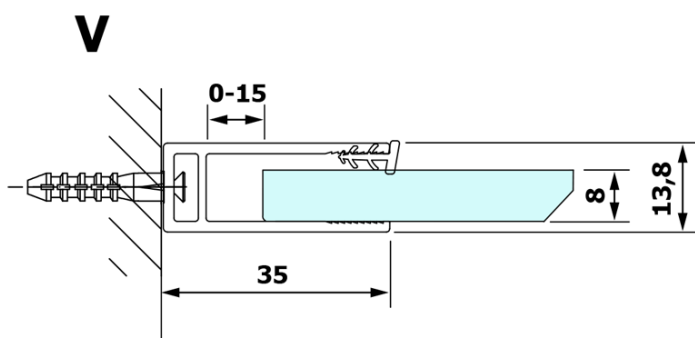

VARIO BLACK jednoczęściowa kabina prysznicowa Walk-In, montaż przy ścianie, szkło nordic, 800 mm

Karta techniczna

MODEL	A
GX1570	685-700
GX1580	785-800
GX1590	885-900
GX1510	985-1000
GX1511	1085-1100
GX1512	1185-1200
GX1514	1385-1400