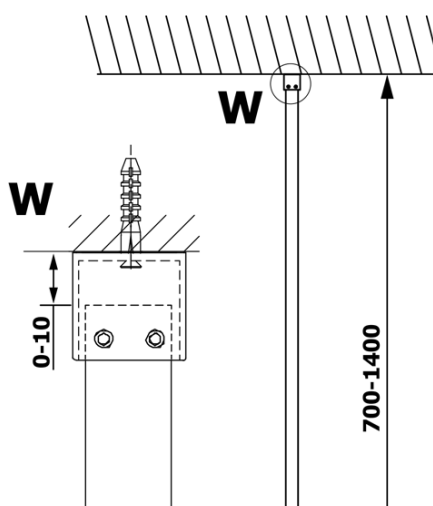

VARIO BLACK jednoczęściowa kabina prysznicowa Walk-In, montaż przy ścianie, szkło nordic, 800 mm

Karta techniczna

MODEL	A
GX1570	685-700
GX1580	785-800
GX1590	885-900
GX1510	985-1000
GX1511	1085-1100
GX1512	1185-1200
GX1514	1385-1400