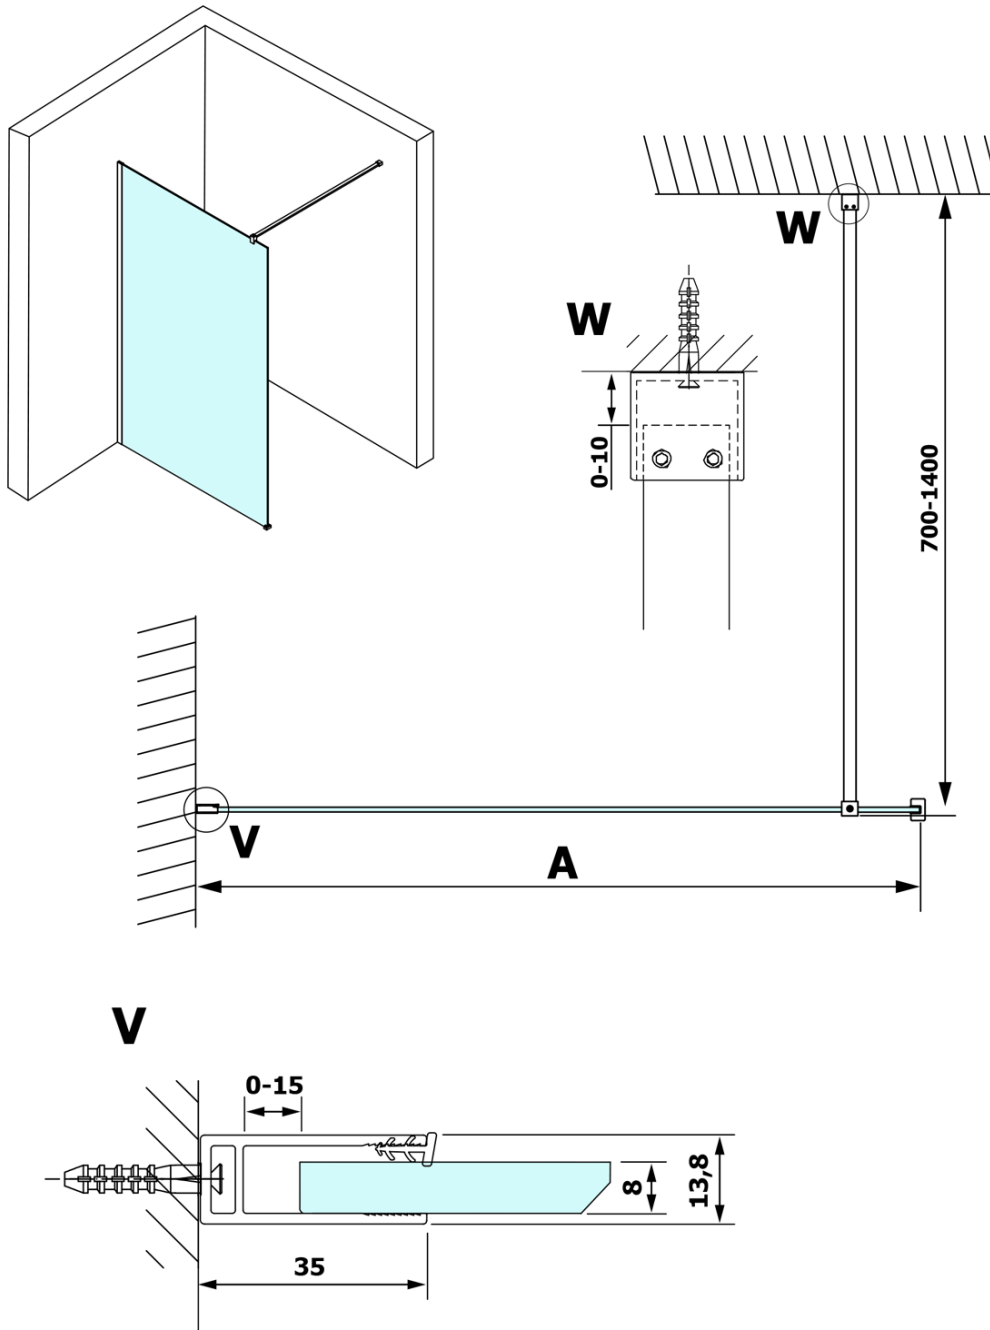

VARIO BLACK jednoczęściowa kabina prysznicowa Walk-In, montaż przy ścianie, szkło nordic, 800 mm

Kod: GX1580-06

Podstawowe informacje

Marka: Gelco
Seria: VARIO

Rozmiary

Wysokość: 2000 mm
Głębokość: 800 mm

Właściwości

Kolor profilu: Czarny mat
Kształt: Jednoczęściowa stała
Rodzaj szkła: Szkło Nordic
Wykończenie szkła: Coated glass
Grubość szkła: 8 mm
Waga / szt.: 41.0 kg
Opakowanie: 2 szt.
Gwarancja: 3 lata

VARIO BLACK jednoczęściowa kabina prysznicowa Walk-In, montaż przy ścianie, szkło nordic, 800 mm

Karta techniczna

MODEL	A
GX1570	685-700
GX1580	785-800
GX1590	885-900
GX1510	985-1000
GX1511	1085-1100
GX1512	1185-1200
GX1514	1385-1400

VARIO BLACK jednoczęściowa kabina prysznicowa Walk-In, montaż przy ścianie, szkło nordic, 800 mm

MODEL	A
GX1570	685-700
GX1580	785-800
GX1590	885-900
GX1510	985-1000