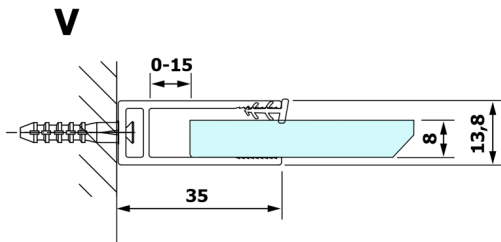

VARIO BLACK jednoczęściowa kabina prysznicowa Walk-In, montaż przy ścianie, szkło nordic, 800 mm

Kod: GX1580-06

Rozmiary

Wysokość: 2000 mm

Głębokość: 800 mm

Właściwości

Gwarancja: 3 lata

Karta techniczna

MODEL	A
GX1570	685-700
GX1580	785-800
GX1590	885-900
GX1510	985-1000
GX1511	1085-1100
GX1512	1185-1200
GX1514	1385-1400

MODEL	A
GX1570	685-700
GX1580	785-800
GX1590	885-900
GX1510	985-1000