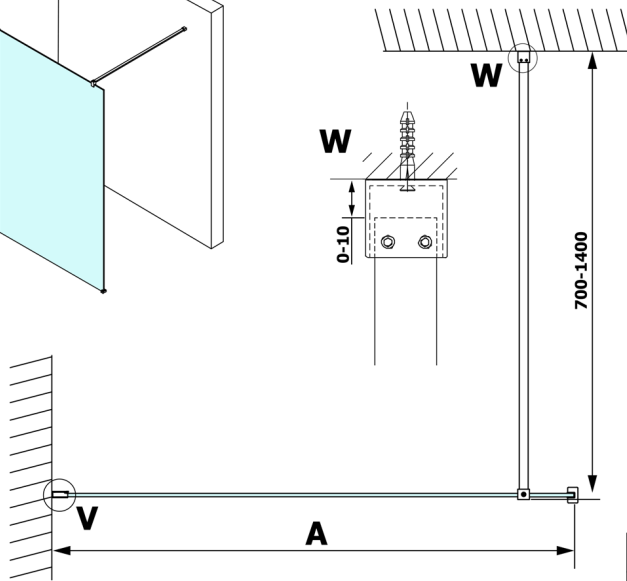

VARIO BLACK jednoczęściowa kabina prysznicowa Walk-In, montaż przy ścianie, szkło nordic, 800 mm

Kod: GX1580-06

Rozmiary

Wysokość: 2000 mm

Głębokość: 800 mm

Właściwości

Gwarancja: 3 lata

Karta techniczna

MODEL	A
GX1570	685-700
GX1580	785-800
GX1590	885-900
GX1510	985-1000
GX1511	1085-1100
GX1512	1185-1200
GX1514	1385-1400

MODEL	A
GX1570	685-700
GX1580	785-800
GX1590	885-900
GX1510	985-1000