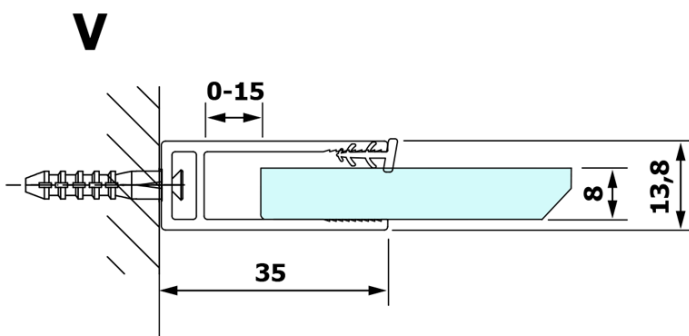

**VARIO CHROME** jednoczęściowa kabina prysznicowa  
Walk-In, montaż przy ścianie, szkło nordic, 800 mm

Kod: GX1580-05

**Podstawowe informacje**

Marka: Gelco  
Seria: VARIO

**Rozmiary**

Wysokość: 2000 mm  
Głębokość: 800 mm

**Właściwości**

Kolor profilu: Chrom - Aluminium polerowane  
Kształt: Jednoczęściowa stała  
Rodzaj szkła: Szkło Nordic  
Wykończenie szkła: Coated glass  
Grubość szkła: 8 mm  
Waga / szt.: 41.0 kg  
Opakowanie: 2 szt.  
Gwarancja: 3 lata

**VARIO CHROME** jednoczęściowa kabina prysznicowa  
Walk-In, montaż przy ścianie, szkło nordic, 800 mm

**Karta techniczna**

MODEL	A
GX1570	685-700
GX1580	785-800
GX1590	885-900
GX1510	985-1000
GX1511	1085-1100
GX1512	1185-1200
GX1514	1385-1400