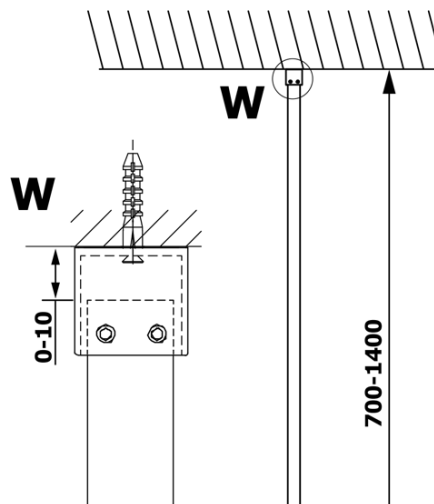

**VARIO CHROME** jednoczęściowa kabina prysznicowa  
Walk-In, montaż przy ścianie, szkło nordic, 800 mm

Kod: GX1580-05

**Podstawowe informacje**

Marka: Gelco  
Seria: VARIO

**Rozmiary**

Wysokość: 2000 mm  
Głębokość: 800 mm

**Właściwości**

Kolor profilu: Chrom - Aluminium polerowane  
Kształt: Jednoczęściowa stała  
Rodzaj szkła: Szkło Nordic  
Wykończenie szkła: Coated glass  
Grubość szkła: 8 mm  
Waga / szt.: 41.0 kg  
Opakowanie: 2 szt.  
Gwarancja: 3 lata

**VARIO CHROME** jednoczęściowa kabina prysznicowa  
Walk-In, montaż przy ścianie, szkło nordic, 800 mm

**Karta techniczna**

MODEL	A
GX1570	685-700
GX1580	785-800
GX1590	885-900
GX1510	985-1000
GX1511	1085-1100
GX1512	1185-1200
GX1514	1385-1400