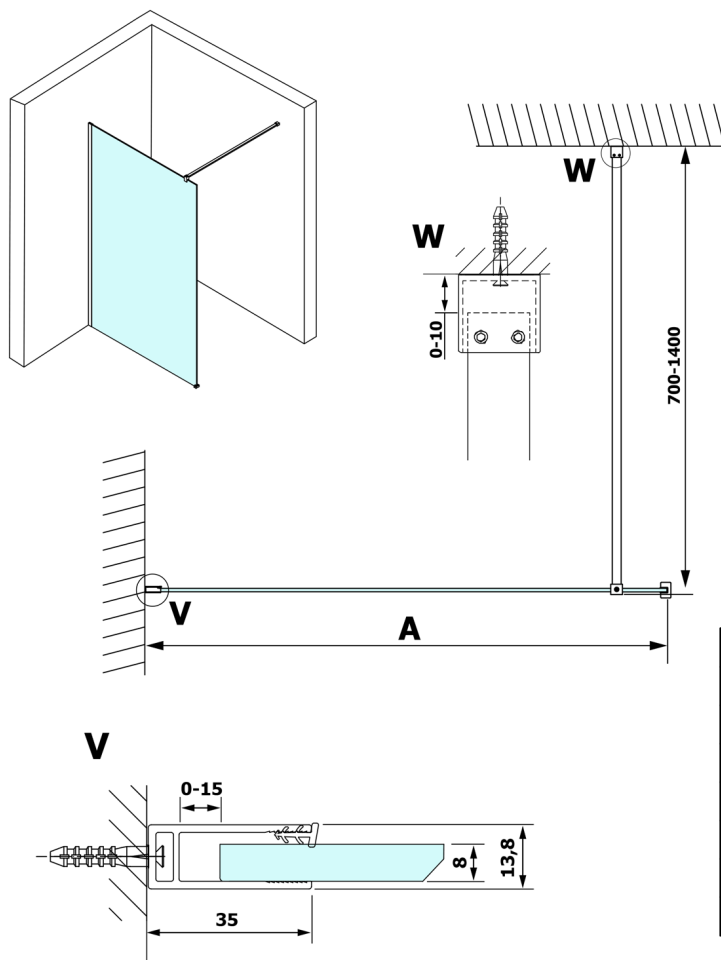

VARIO CHROME jednoczęściowa kabina prysznicowa

Walk-In, montaż przy ścianie, szkło nordic, 800 mm

Kod: GX1580-05

Rozmiary

Wysokość: 2000 mm

Głębokość: 800 mm

Właściwości

Gwarancja: 3 lata

Karta techniczna

MODEL	A
GX1570	685-700
GX1580	785-800
GX1590	885-900
GX1510	985-1000
GX1511	1085-1100
GX1512	1185-1200
GX1514	1385-1400

VARIO CHROME jednoczęściowa kabina prysznicowa
Walk-In, montaż przy ścianie, szkło nordic, 800 mm

MODEL	A
GX1570	685-700
GX1580	785-800
GX1590	885-900
GX1510	985-1000