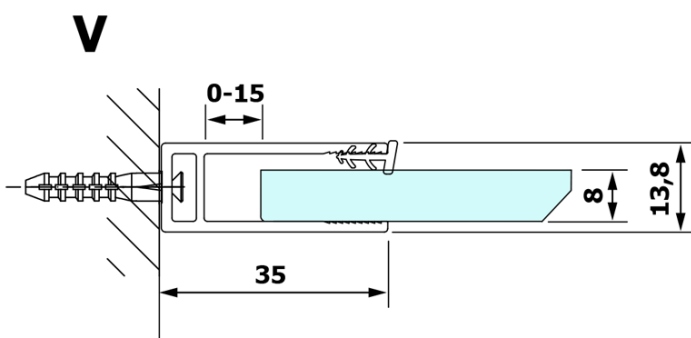

## Rozmiary

Wysokość: 2000 mm  
Głębokość: 700 mm

## Właściwości

Kolor profilu: Złoty  
Kształt: Jednoczęściowa stała  
Rodzaj szkła: Szkło Nordic  
Wykończenie szkła: Coated glass  
Grubość szkła: 8 mm  
Waga / szt.: 34.0 kg  
Opakowanie: 2 szt.  
Gwarancja: 3 lata

## Polecamy dokupić

1 szt. VARIO wspornik do kabin 1400mm, złoto (Kod: GX2216)

**VARIO GOLD** jednoczęściowa kabina prysznicowa Walk-In,  
montaż przy ścianie, szkło nordic, 700 mm

**Karta techniczna**

MODEL	A
GX1570	685-700
GX1580	785-800
GX1590	885-900
GX1510	985-1000
GX1511	1085-1100
GX1512	1185-1200
GX1514	1385-1400