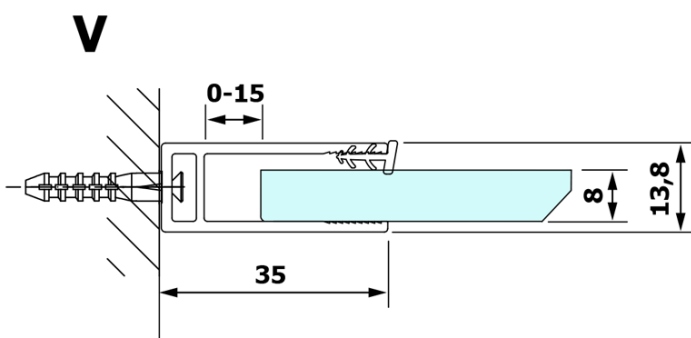

VARIO GOLD jednoczęściowa kabina prysznicowa Walk-In, montaż przy ścianie, szkło nordic, 700 mm

Kod: GX1570-08

Podstawowe informacje

Marka: Gelco
Seria: VARIO

Rozmiary

Wysokość: 2000 mm
Głębokość: 700 mm

Właściwości

Kolor profilu: Złoty
Kształt: Jednoczęściowa stała
Rodzaj szkła: Szkło Nordic
Wykończenie szkła: Coated glass
Grubość szkła: 8 mm
Waga / szt.: 34.0 kg
Opakowanie: 2 szt.
Gwarancja: 3 lata

Polecamy dokupić

1 szt. VARIO wspornik do kabin 1400mm, złoto (Kod: GX2216)

VARIO GOLD jednoczęściowa kabina prysznicowa Walk-In,
montaż przy ścianie, szkło nordic, 700 mm

Karta techniczna

MODEL	A
GX1570	685-700
GX1580	785-800
GX1590	885-900
GX1510	985-1000
GX1511	1085-1100
GX1512	1185-1200
GX1514	1385-1400