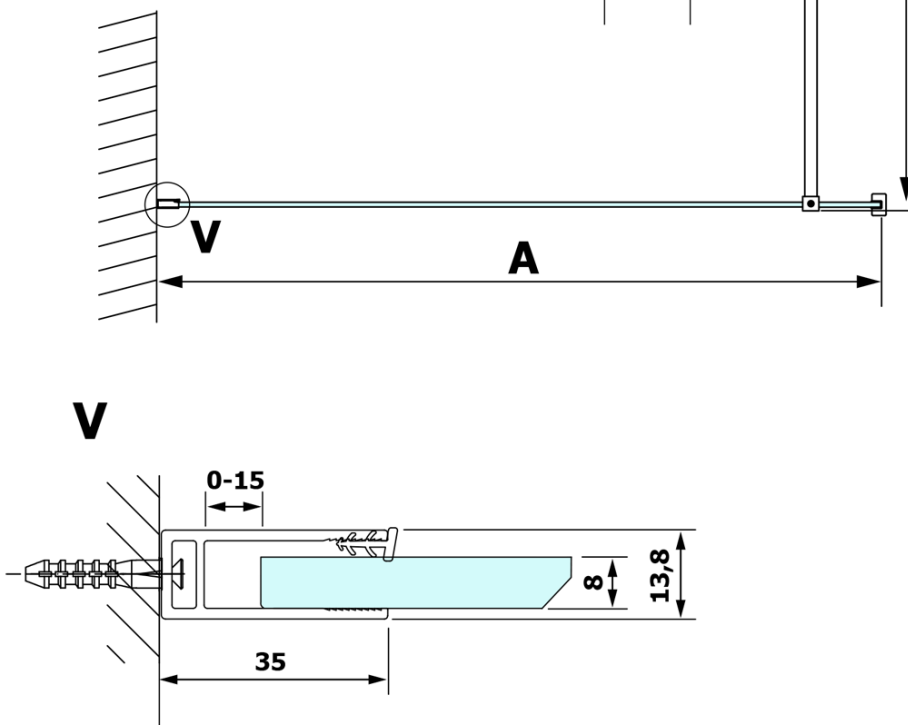

VARIO GOLD jednoczęściowa kabina prysznicowa Walk-In, montaż przy ścianie, szkło nordic, 700 mm

Kod: GX1570-08

Podstawowe informacje

Marka: Gelco
Seria: VARIO

Rozmiary

Wysokość: 2000 mm
Głębokość: 700 mm

Właściwości

Kolor profilu: Złoty
Kształt: Jednoczęściowa stała
Rodzaj szkła: Szkło Nordic
Wykończenie szkła: Coated glass
Grubość szkła: 8 mm
Waga / szt.: 34.0 kg
Opakowanie: 2 szt.
Gwarancja: 3 lata

Polecamy dokupić

1 szt. VARIO wspornik do kabin 1400mm, złoto (Kod: GX2216)

VARIO GOLD jednoczęściowa kabina prysznicowa Walk-In,
montaż przy ścianie, szkło nordic, 700 mm

Karta techniczna

MODEL	A
GX1570	685-700
GX1580	785-800
GX1590	885-900
GX1510	985-1000
GX1511	1085-1100
GX1512	1185-1200
GX1514	1385-1400