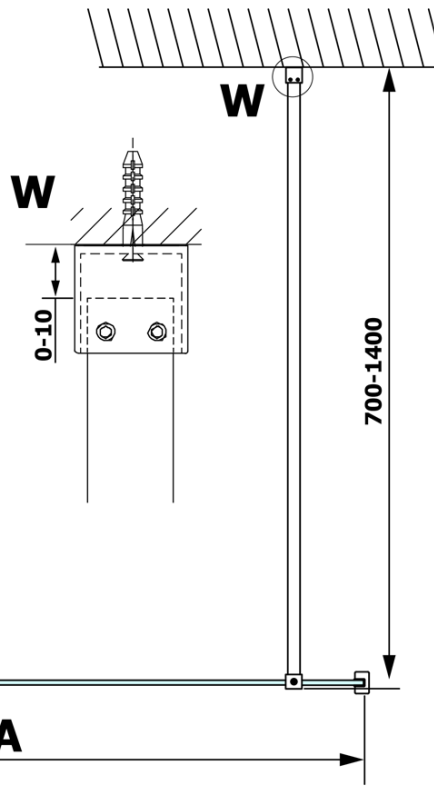

VARIO GOLD jednoczęściowa kabina prysznicowa Walk-In, montaż przy ścianie, szkło nordic, 700 mm

Kod: GX1570-08

Podstawowe informacje

Marka: Gelco
Seria: VARIO

Rozmiary

Wysokość: 2000 mm
Głębokość: 700 mm

Właściwości

Kolor profilu: Złoty
Kształt: Jednoczęściowa stała
Rodzaj szkła: Szkło Nordic
Wykończenie szkła: Coated glass
Grubość szkła: 8 mm
Waga / szt.: 34.0 kg
Opakowanie: 2 szt.
Gwarancja: 3 lata

VARIO GOLD jednoczęściowa kabina prysznicowa Walk-In,
montaż przy ścianie, szkło nordic, 700 mm

Karta techniczna

MODEL	A
GX1570	685-700
GX1580	785-800
GX1590	885-900
GX1510	985-1000
GX1511	1085-1100
GX1512	1185-1200
GX1514	1385-1400