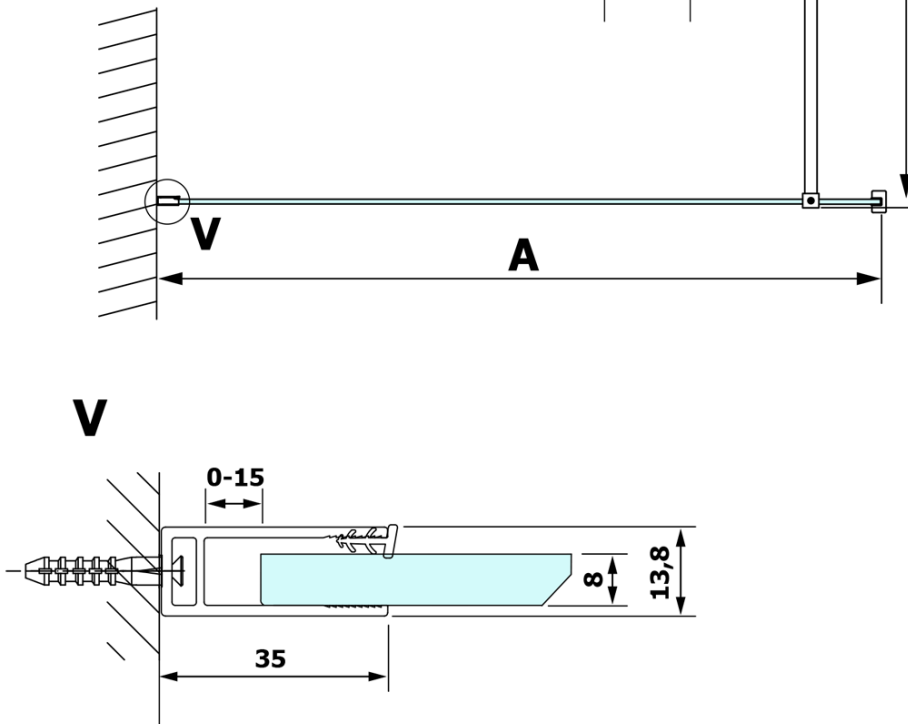

VARIO GOLD jednoczęściowa kabina prysznicowa Walk-In, montaż przy ścianie, szkło nordic, 700 mm

Kod: GX1570-08

Podstawowe informacje

Marka: Gelco
Seria: VARIO

Rozmiary

Wysokość: 2000 mm
Głębokość: 700 mm

Właściwości

Kolor profilu: Złoty
Kształt: Jednoczęściowa stała
Rodzaj szkła: Szkło Nordic
Wykończenie szkła: Coated glass
Grubość szkła: 8 mm
Waga / szt.: 34.0 kg
Opakowanie: 2 szt.
Gwarancja: 3 lata

VARIO GOLD jednoczęściowa kabina prysznicowa Walk-In,
montaż przy ścianie, szkło nordic, 700 mm

Karta techniczna

MODEL	A
GX1570	685-700
GX1580	785-800
GX1590	885-900
GX1510	985-1000
GX1511	1085-1100
GX1512	1185-1200
GX1514	1385-1400