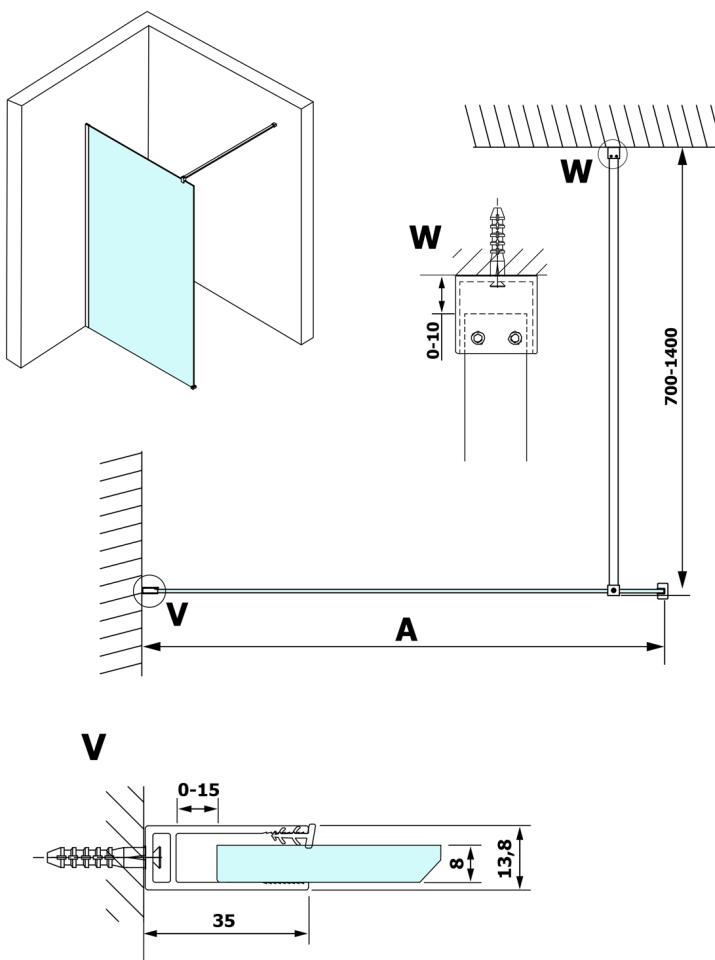

## VARIO GOLD jednoczęściowa kabina prysznicowa Walk-In, montaż przy ścianie, szkło nordic, 700 mm

Kod: GX1570-08

### Rozmiary

Wysokość: 2000 mm

Głębokość: 700 mm

### Karta techniczna

MODEL	A
GX1570	685-700
GX1580	785-800
GX1590	885-900
GX1510	985-1000
GX1511	1085-1100
GX1512	1185-1200
GX1514	1385-1400