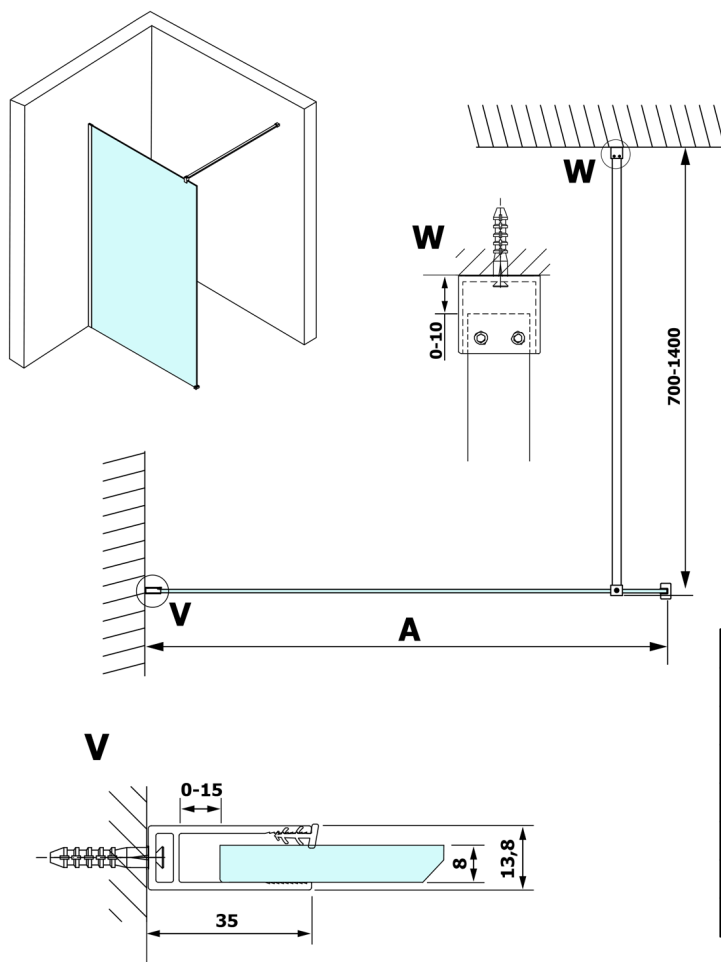

VARIO WHITE jednoczęściowa kabina prysznicowa Walk-In, montaż przy ścianie, szkło nordic, 700 mm

Kod: GX1570-07

Rozmiary

Wysokość: 2000 mm

Głębokość: 700 mm

Właściwości

Gwarancja: 3 lata

Karta techniczna

MODEL	A
GX1570	685-700
GX1580	785-800
GX1590	885-900
GX1510	985-1000
GX1511	1085-1100
GX1512	1185-1200
GX1514	1385-1400

VARIO WHITE jednoczęściowa kabina prysznicowa Walk-In, montaż przy ścianie, szkło nordic, 700 mm

MODEL	A
GX1570	685-700
GX1580	785-800
GX1590	885-900
GX1510	985-1000