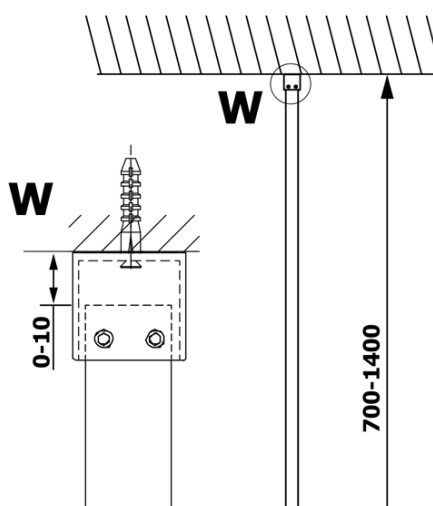

Karta techniczna

MODEL	A
GX1570	685-700
GX1580	785-800
GX1590	885-900
GX1510	985-1000
GX1511	1085-1100
GX1512	1185-1200
GX1514	1385-1400