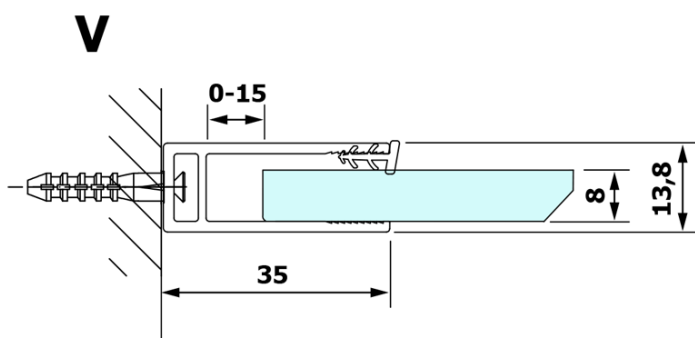

Karta techniczna

MODEL	A
GX1570	685-700
GX1580	785-800
GX1590	885-900
GX1510	985-1000
GX1511	1085-1100
GX1512	1185-1200
GX1514	1385-1400