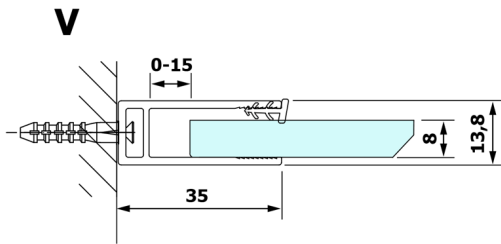

VARIO BLACK jednoczęściowa kabina prysznicowa Walk-In, montaż przy ścianie, szkło nordic, 700 mm

Kod: GX1570-06

Rozmiary

Wysokość: 2000 mm

Głębokość: 700 mm

Właściwości

Gwarancja: 3 lata

Karta techniczna

| MODEL | A |
|--------|-----------|
| GX1570 | 685-700 |
| GX1580 | 785-800 |
| GX1590 | 885-900 |
| GX1510 | 985-1000 |
| GX1511 | 1085-1100 |
| GX1512 | 1185-1200 |
| GX1514 | 1385-1400 |

| MODEL | A |
|--------|----------|
| GX1570 | 685-700 |
| GX1580 | 785-800 |
| GX1590 | 885-900 |
| GX1510 | 985-1000 |