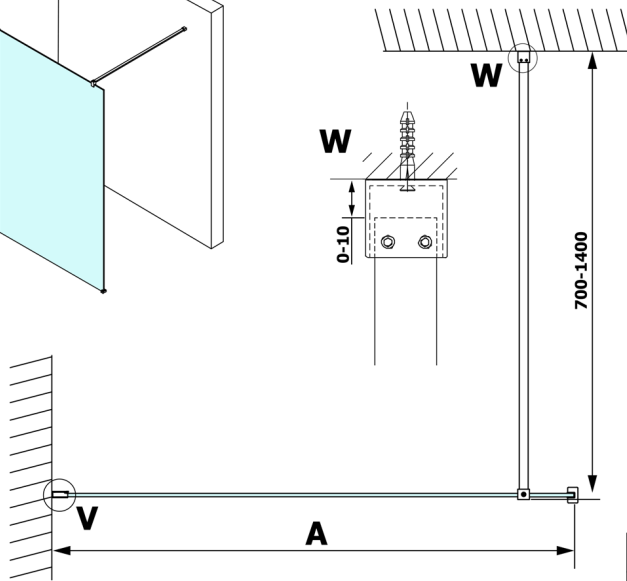

VARIO BLACK jednoczęściowa kabina prysznicowa Walk-In, montaż przy ścianie, szkło nordic, 700 mm

Kod: GX1570-06

Rozmiary

Wysokość: 2000 mm

Głębokość: 700 mm

Właściwości

Gwarancja: 3 lata

Karta techniczna

| MODEL | A |
|--------|-----------|
| GX1570 | 685-700 |
| GX1580 | 785-800 |
| GX1590 | 885-900 |
| GX1510 | 985-1000 |
| GX1511 | 1085-1100 |
| GX1512 | 1185-1200 |
| GX1514 | 1385-1400 |

| MODEL | A |
|--------|----------|
| GX1570 | 685-700 |
| GX1580 | 785-800 |
| GX1590 | 885-900 |
| GX1510 | 985-1000 |