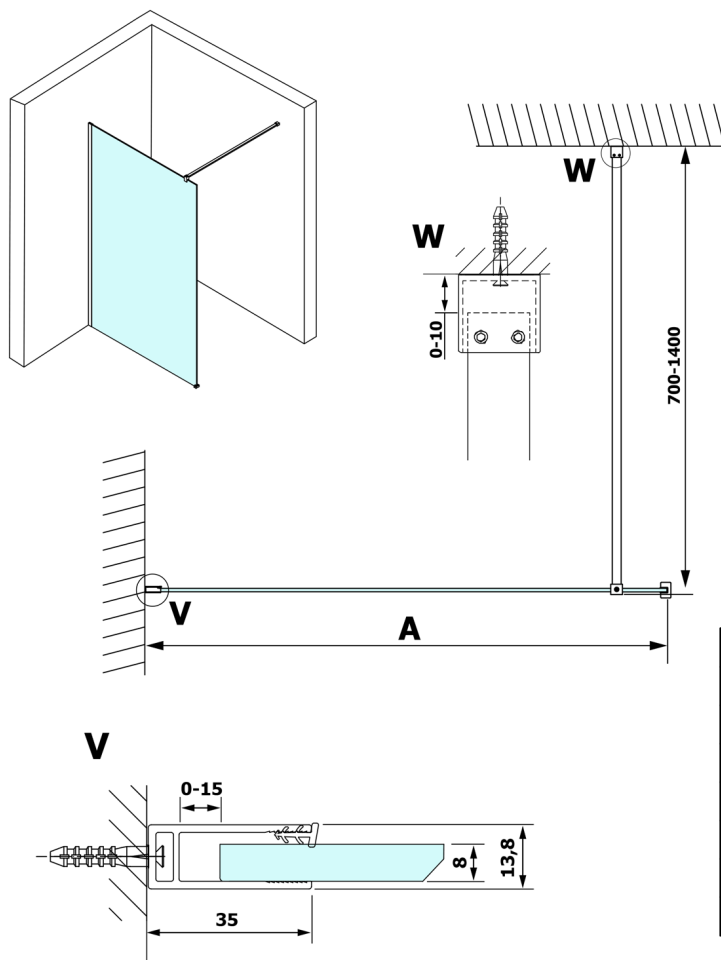

VARIO CHROME jednoczęściowa kabina prysznicowa

Walk-In, montaż przy ścianie, szkło nordic, 700 mm

Kod: GX1570-05

Rozmiary

Wysokość: 2000 mm

Głębokość: 700 mm

Właściwości

Gwarancja: 3 lata

Karta techniczna

MODEL	A
GX1570	685-700
GX1580	785-800
GX1590	885-900
GX1510	985-1000
GX1511	1085-1100
GX1512	1185-1200
GX1514	1385-1400

VARIO CHROME jednoczęściowa kabina prysznicowa
Walk-In, montaż przy ścianie, szkło nordic, 700 mm

MODEL	A
GX1570	685-700
GX1580	785-800
GX1590	885-900
GX1510	985-1000