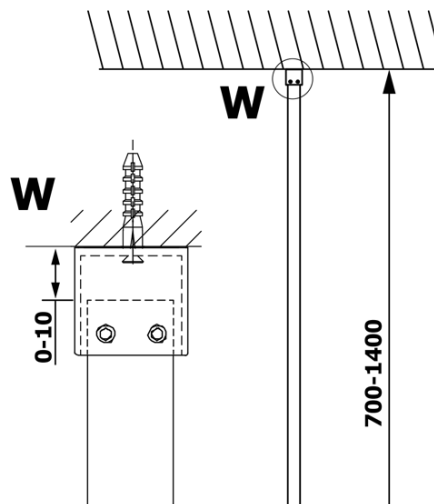

## Rozmiary

Wysokość: 2000 mm  
Głębokość: 1400 mm

## Polecamy dokupić

1 szt. VARIO wspornik do kabin 1400mm, złoto (Kod: GX2216)

**VARIO GOLD** jednoczęściowa kabina prysznicowa Walk-In,  
montaż przy ścianie, szkło nordic, 1400 mm

**Karta techniczna**

MODEL	A
GX1570	685-700
GX1580	785-800
GX1590	885-900
GX1510	985-1000
GX1511	1085-1100
GX1512	1185-1200
GX1514	1385-1400