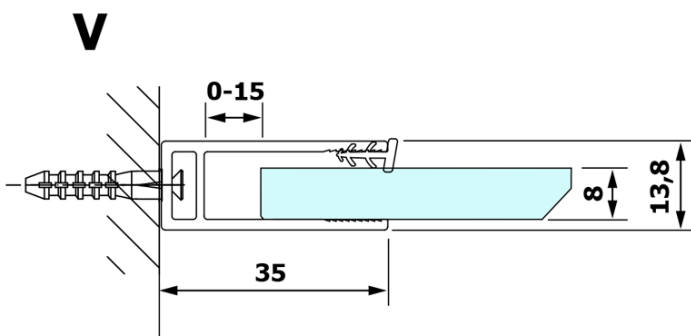

VARIO GOLD jednoczęściowa kabina prysznicowa Walk-In, montaż przy ścianie, szkło nordic, 1400 mm

Kod: GX1514-08

Podstawowe informacje

Marka: Gelco
Seria: VARIO

Rozmiary

Wysokość: 2000 mm
Głębokość: 1400 mm

Właściwości

Kolor profilu: Złoty
Kształt: Jednoczęściowa stała
Rodzaj szkła: Szkło Nordic
Wykończenie szkła: Coated glass
Grubość szkła: 8 mm
Waga / szt.: 78.0 kg
Opakowanie: 2 szt.
Gwarancja: 3 lata

Polecamy dokupić

1 szt. VARIO wspornik do kabin 1400mm, złoto (Kod: GX2216)

VARIO GOLD jednoczęściowa kabina prysznicowa Walk-In,
montaż przy ścianie, szkło nordic, 1400 mm

Karta techniczna

MODEL	A
GX1570	685-700
GX1580	785-800
GX1590	885-900
GX1510	985-1000
GX1511	1085-1100
GX1512	1185-1200
GX1514	1385-1400