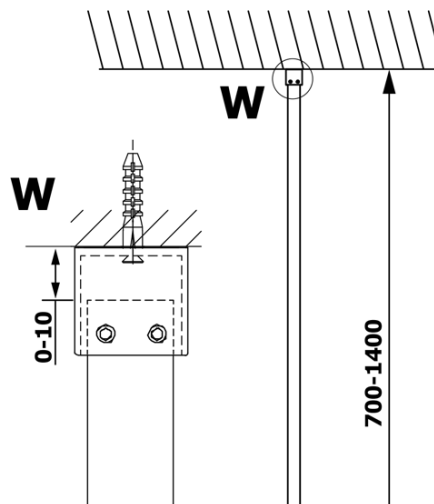

Właściwości

Kolor profilu: Złoty
Kształt: Jednoczęściowa stała
Rodzaj szkła: Szkło Nordic
Wykończenie szkła: Coated glass
Grubość szkła: 8 mm
Waga / szt.: 78.0 kg
Opakowanie: 2 szt.
Gwarancja: 3 lata

Polecamy dokupić

1 szt. VARIO wspornik do kabin 1400mm, złoto (Kod: GX2216)

VARIO GOLD jednoczęściowa kabina prysznicowa Walk-In,
montaż przy ścianie, szkło nordic, 1400 mm

Karta techniczna

MODEL	A
GX1570	685-700
GX1580	785-800
GX1590	885-900
GX1510	985-1000
GX1511	1085-1100
GX1512	1185-1200
GX1514	1385-1400