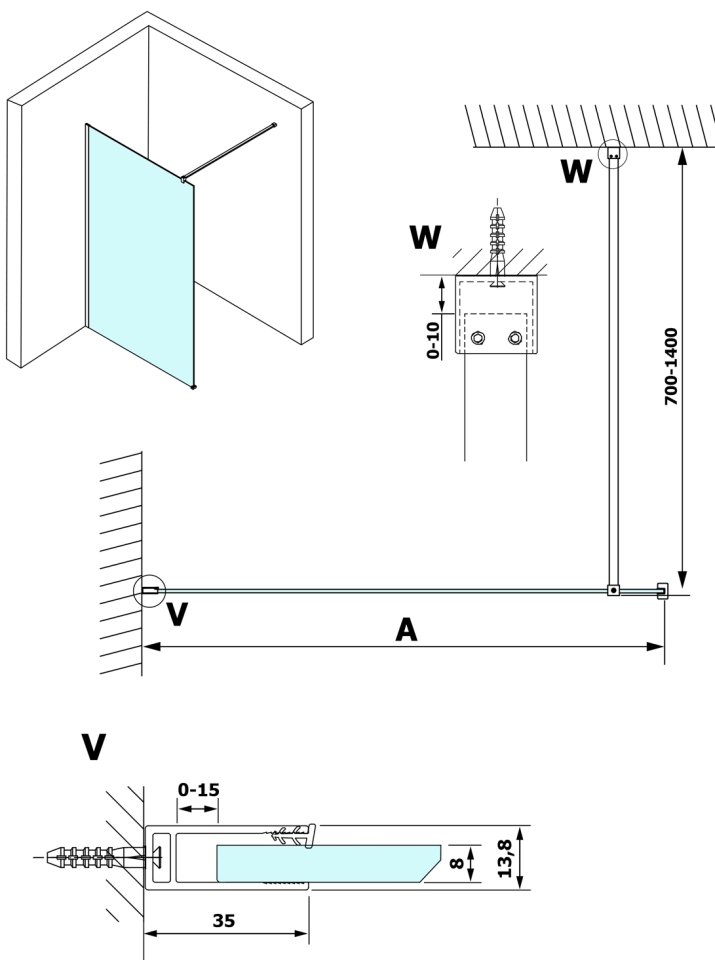

VARIO GOLD jednoczęściowa kabina prysznicowa Walk-In, montaż przy ścianie, szkło nordic, 1400 mm

Kod: GX1514-08

Rozmiary

Wysokość: 2000 mm

Głębokość: 1400 mm

Właściwości

Gwarancja: 3 lata

Karta techniczna

MODEL	A
GX1570	685-700
GX1580	785-800
GX1590	885-900
GX1510	985-1000
GX1511	1085-1100
GX1512	1185-1200
GX1514	1385-1400