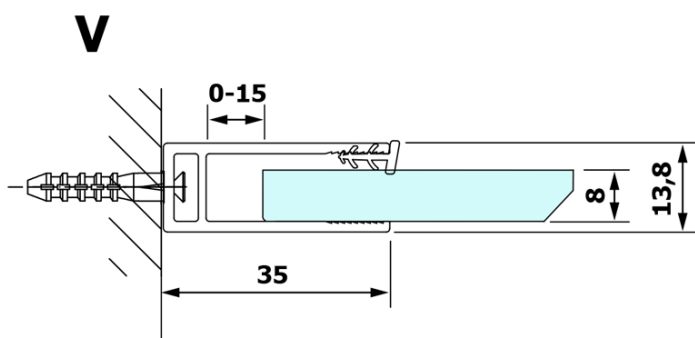

VARIO WHITE jednoczęściowa kabina prysznicowa Walk-In, montaż przy ścianie, szkło nordic, 1400 mm

Kod: GX1514-07

Podstawowe informacje

Marka: Gelco
Seria: VARIO

Rozmiary

Wysokość: 2000 mm
Głębokość: 1400 mm

Właściwości

Kolor profilu: Biały
Kształt: Jednoczęściowa stała
Rodzaj szkła: Szkło Nordic
Wykończenie szkła: Coated glass
Grubość szkła: 8 mm
Waga / szt.: 78.0 kg
Opakowanie: 2 szt.
Gwarancja: 3 lata

Polecamy dokupić

1 szt. VARIO wspornik do kabin 1400mm, biały mat (Kod: GX2215)

VARIO WHITE jednoczęściowa kabina prysznicowa Walk-In, montaż przy ścianie, szkło nordic, 1400 mm

Karta techniczna

MODEL	A
GX1570	685-700
GX1580	785-800
GX1590	885-900
GX1510	985-1000
GX1511	1085-1100
GX1512	1185-1200
GX1514	1385-1400