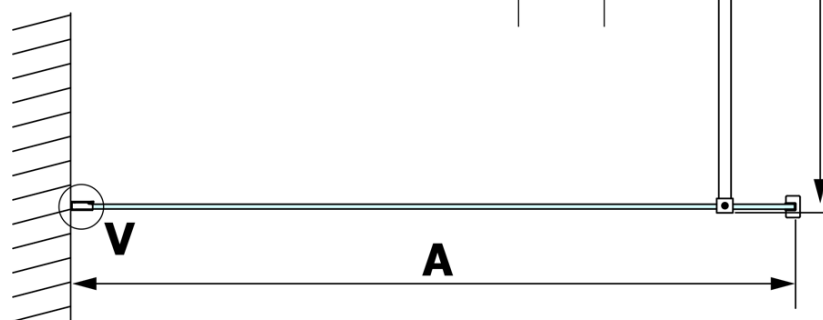

VARIO WHITE jednoczęściowa kabina prysznicowa Walk-In, montaż przy ścianie, szkło nordic, 1400 mm

Kod: GX1514-07

Podstawowe informacje

Marka: Gelco
Seria: VARIO

Rozmiary

Wysokość: 2000 mm
Głębokość: 1400 mm

Właściwości

Kolor profilu: Biały
Kształt: Jednoczęściowa stała
Rodzaj szkła: Szkło Nordic
Wykończenie szkła: Coated glass
Grubość szkła: 8 mm
Waga / szt.: 78.0 kg
Opakowanie: 2 szt.
Gwarancja: 3 lata

Polecamy dokupić

1 szt. VARIO wspornik do kabin 1400mm, biały mat (Kod: GX2215)

VARIO WHITE jednoczęściowa kabina prysznicowa Walk-In, montaż przy ścianie, szkło nordic, 1400 mm

Karta techniczna

MODEL	A
GX1570	685-700
GX1580	785-800
GX1590	885-900
GX1510	985-1000
GX1511	1085-1100
GX1512	1185-1200
GX1514	1385-1400