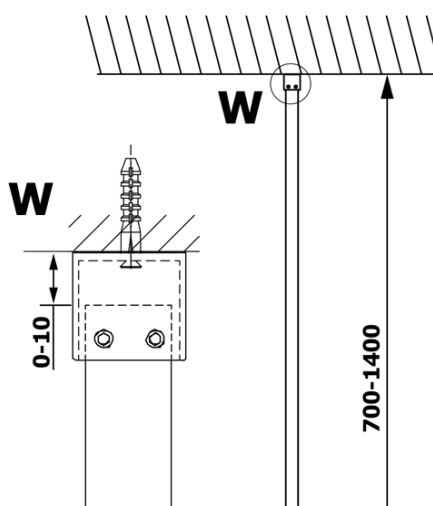

VARIO WHITE jednoczęściowa kabina prysznicowa Walk-In, montaż przy ścianie, szkło nordic, 1400 mm

Kod: GX1514-07

Podstawowe informacje

Marka: Gelco
Seria: VARIO

Rozmiary

Wysokość: 2000 mm
Głębokość: 1400 mm

Właściwości

Kolor profilu: Biały
Kształt: Jednoczęściowa stała
Rodzaj szkła: Szkło Nordic
Wykończenie szkła: Coated glass
Grubość szkła: 8 mm
Waga / szt.: 78.0 kg
Opakowanie: 2 szt.
Gwarancja: 3 lata

Polecamy dokupić

1 szt. VARIO wspornik do kabin 1400mm, biały mat (Kod: GX2215)

VARIO WHITE jednoczęściowa kabina prysznicowa Walk-In, montaż przy ścianie, szkło nordic, 1400 mm

Karta techniczna

MODEL	A
GX1570	685-700
GX1580	785-800
GX1590	885-900
GX1510	985-1000
GX1511	1085-1100
GX1512	1185-1200
GX1514	1385-1400