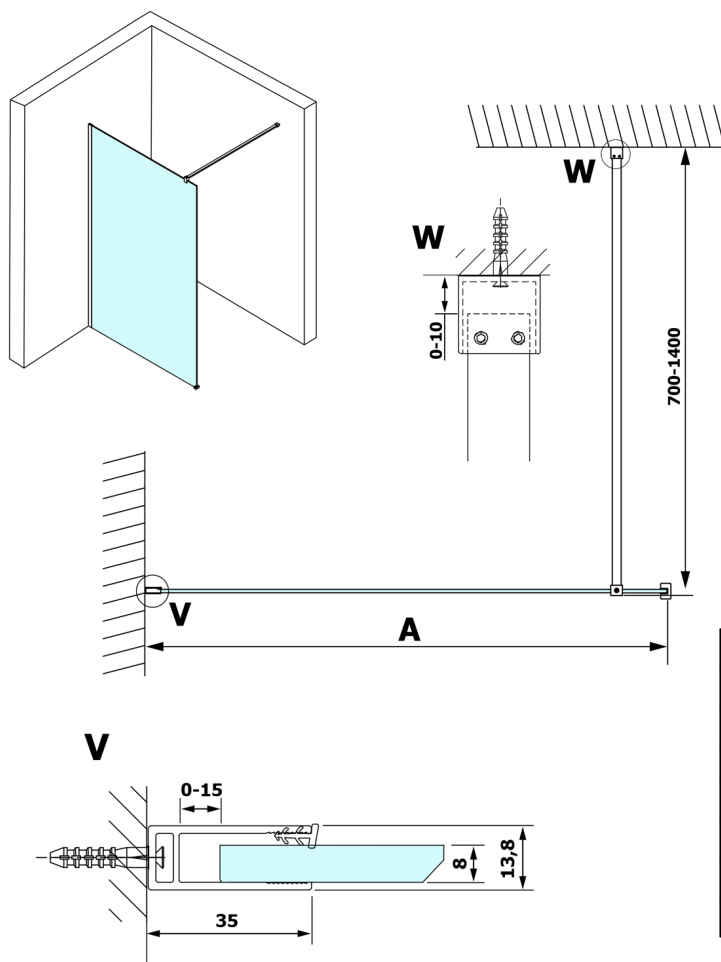

# VARIO WHITE jednoczęściowa kabina prysznicowa Walk-In, montaż przy ścianie, szkło nordic, 1400 mm

Kod: GX1514-07

## Rozmiary

Wysokość: 2000 mm

Głębokość: 1400 mm

## Karta techniczna

MODEL	A
GX1570	685-700
GX1580	785-800
GX1590	885-900
GX1510	985-1000
GX1511	1085-1100
GX1512	1185-1200
GX1514	1385-1400