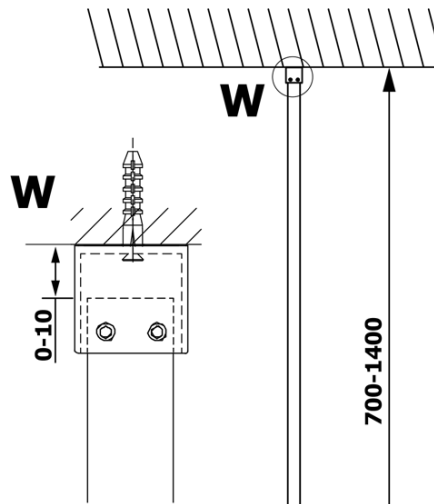

Właściwości

Kolor profilu: Złoty
Kształt: Jednoczęściowa stała
Rodzaj szkła: Szkło Nordic
Wykończenie szkła: Coated glass
Grubość szkła: 8 mm
Waga / szt.: 68.0 kg
Opakowanie: 2 szt.
Gwarancja: 3 lata

Polecamy dokupić

1 szt. VARIO wspornik do kabin 1400mm, złoto (Kod: GX2216)

VARIO GOLD jednoczęściowa kabina prysznicowa Walk-In,
montaż przy ścianie, szkło nordic, 1200 mm

Karta techniczna

MODEL	A
GX1570	685-700
GX1580	785-800
GX1590	885-900
GX1510	985-1000
GX1511	1085-1100
GX1512	1185-1200
GX1514	1385-1400