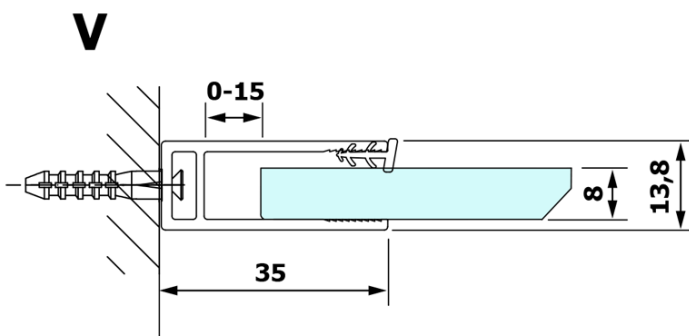

VARIO GOLD jednoczęściowa kabina prysznicowa Walk-In, montaż przy ścianie, szkło nordic, 1200 mm

Kod: GX1512-08

Podstawowe informacje

Marka: Gelco
Seria: VARIO

Rozmiary

Wysokość: 2000 mm
Głębokość: 1200 mm

Właściwości

Kolor profilu: Złoty
Kształt: Jednoczęściowa stała
Rodzaj szkła: Szkło Nordic
Wykończenie szkła: Coated glass
Grubość szkła: 8 mm
Waga / szt.: 68.0 kg
Opakowanie: 2 szt.
Gwarancja: 3 lata

Polecamy dokupić

1 szt. VARIO wspornik do kabin 1400mm, złoto (Kod: GX2216)

VARIO GOLD jednoczęściowa kabina prysznicowa Walk-In,
montaż przy ścianie, szkło nordic, 1200 mm

Karta techniczna

MODEL	A
GX1570	685-700
GX1580	785-800
GX1590	885-900
GX1510	985-1000
GX1511	1085-1100
GX1512	1185-1200
GX1514	1385-1400