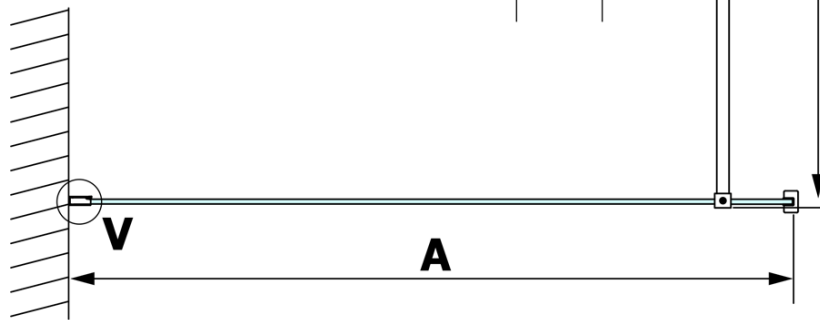

Właściwości

Kolor profilu: Złoty
Kształt: Jednoczęściowa stała
Rodzaj szkła: Szkło Nordic
Wykończenie szkła: Coated glass
Grubość szkła: 8 mm
Waga / szt.: 68.0 kg
Opakowanie: 2 szt.
Gwarancja: 3 lata

Polecamy dokupić

1 szt. VARIO wspornik do kabin 1400mm, złoto (Kod: GX2216)

VARIO GOLD jednoczęściowa kabina prysznicowa Walk-In,
montaż przy ścianie, szkło nordic, 1200 mm

Karta techniczna

MODEL	A
GX1570	685-700
GX1580	785-800
GX1590	885-900
GX1510	985-1000
GX1511	1085-1100
GX1512	1185-1200
GX1514	1385-1400