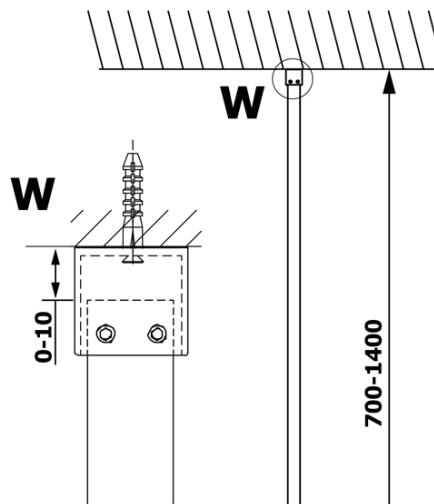

## Rozmiary

Wysokość: 2000 mm  
Głębokość: 1200 mm

## Polecamy dokupić

1 szt. VARIO wspornik do kabin 1400mm, złoto (Kod: GX2216)

**VARIO GOLD** jednoczęściowa kabina prysznicowa Walk-In,  
montaż przy ścianie, szkło nordic, 1200 mm

**Karta techniczna**

MODEL	A
GX1570	685-700
GX1580	785-800
GX1590	885-900
GX1510	985-1000
GX1511	1085-1100
GX1512	1185-1200
GX1514	1385-1400