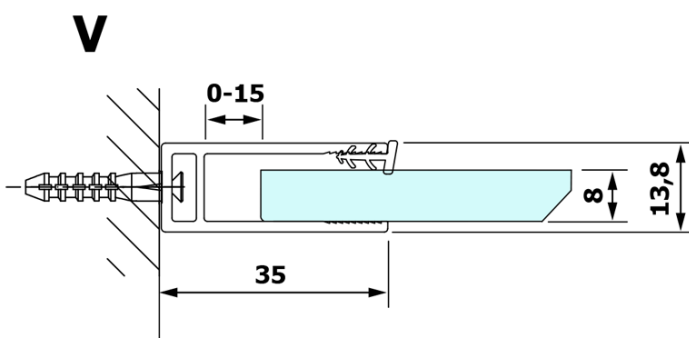

## Rozmiary

Wysokość: 2000 mm  
Głębokość: 1200 mm

## Właściwości

Kolor profilu: Złoty  
Kształt: Jednoczęściowa stała  
Rodzaj szkła: Szkło Nordic  
Wykończenie szkła: Coated glass  
Grubość szkła: 8 mm  
Waga / szt.: 68.0 kg  
Opakowanie: 2 szt.  
Gwarancja: 3 lata

## Polecamy dokupić

1 szt. VARIO wspornik do kabin 1400mm, złoto (Kod: GX2216)

**VARIO GOLD** jednoczęściowa kabina prysznicowa Walk-In,  
montaż przy ścianie, szkło nordic, 1200 mm

**Karta techniczna**

MODEL	A
GX1570	685-700
GX1580	785-800
GX1590	885-900
GX1510	985-1000
GX1511	1085-1100
GX1512	1185-1200
GX1514	1385-1400