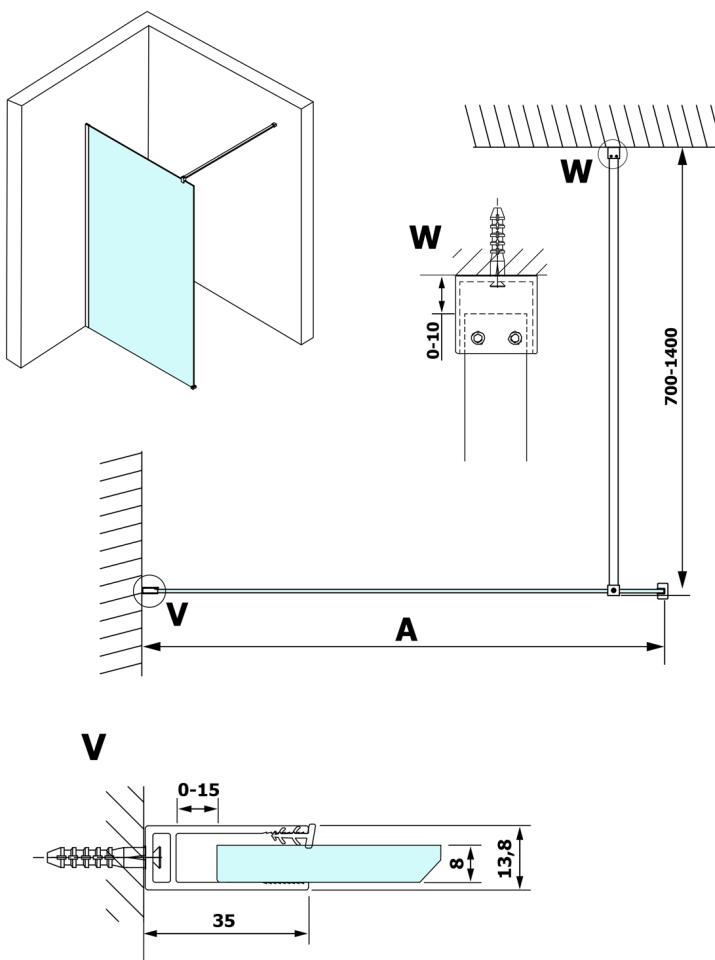

VARIO GOLD jednoczęściowa kabina prysznicowa Walk-In, montaż przy ścianie, szkło nordic, 1200 mm

Kod: GX1512-08

Rozmiary

Wysokość: 2000 mm

Głębokość: 1200 mm

Właściwości

Gwarancja: 3 lata

Karta techniczna

MODEL	A
GX1570	685-700
GX1580	785-800
GX1590	885-900
GX1510	985-1000
GX1511	1085-1100
GX1512	1185-1200
GX1514	1385-1400