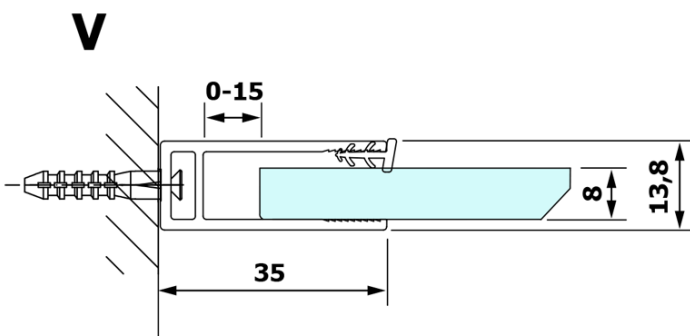

## Rozmiary

Wysokość: 2000 mm  
Głębokość: 1200 mm

## Właściwości

Kolor profilu: Biały  
Kształt: Jednoczęściowa stała  
Rodzaj szkła: Szkło Nordic  
Wykończenie szkła: Coated glass  
Grubość szkła: 8 mm  
Waga / szt.: 68.0 kg  
Opakowanie: 2 szt.  
Gwarancja: 3 lata

## Polecamy dokupić

1 szt. VARIO wspornik do kabin 1400mm, biały mat (Kod: GX2215)

**VARIO WHITE** jednoczęściowa kabina prysznicowa Walk-In, montaż przy ścianie, szkło nordic, 1200 mm

**Karta techniczna**