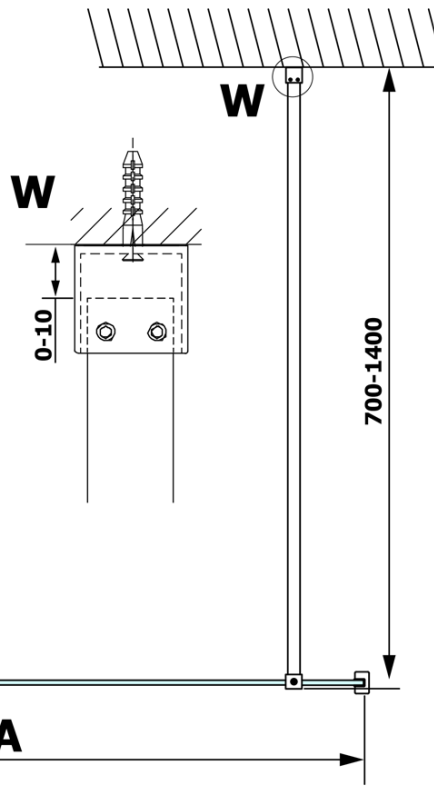

## Rozmiary

Wysokość: 2000 mm  
Głębokość: 1200 mm

## Właściwości

Kolor profilu: Biały  
Kształt: Jednoczęściowa stała  
Rodzaj szkła: Szkło Nordic  
Wykończenie szkła: Coated glass  
Grubość szkła: 8 mm  
Waga / szt.: 68.0 kg  
Opakowanie: 2 szt.  
Gwarancja: 3 lata

## Polecamy dokupić

1 szt. VARIO wspornik do kabin 1400mm, biały mat (Kod: GX2215)

**VARIO WHITE** jednoczęściowa kabina prysznicowa Walk-In, montaż przy ścianie, szkło nordic, 1200 mm

**Karta techniczna**

MODEL	A
GX1570	685-700
GX1580	785-800
GX1590	885-900
GX1510	985-1000
GX1511	1085-1100
GX1512	1185-1200
GX1514	1385-1400