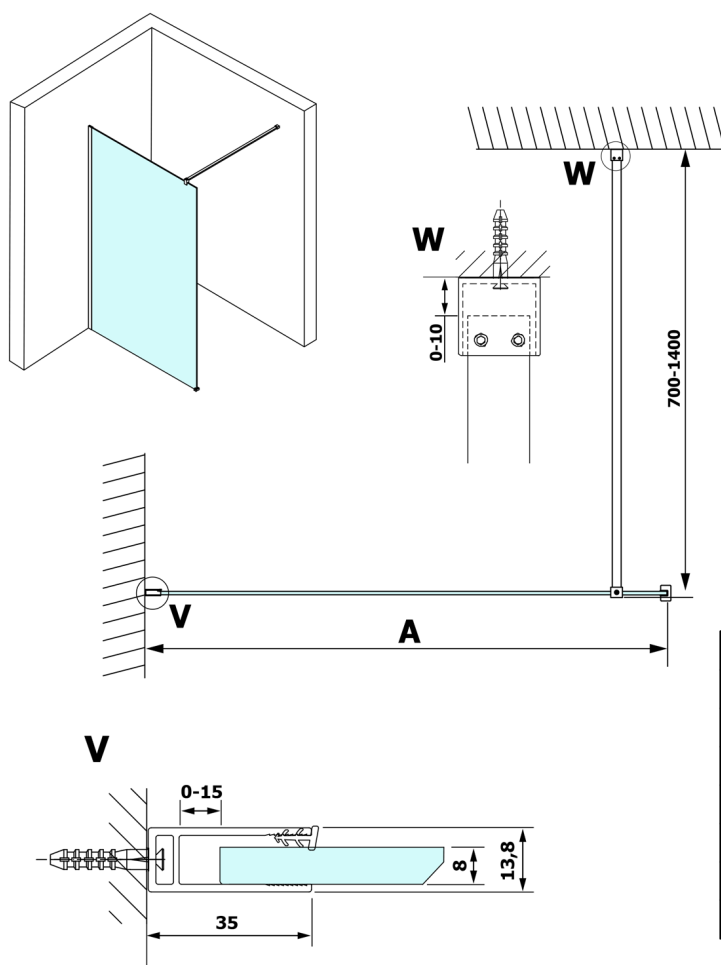

VARIO WHITE jednoczęściowa kabina prysznicowa Walk-In, montaż przy ścianie, szkło nordic, 1200 mm

Kod: GX1512-07

Rozmiary

Wysokość: 2000 mm

Głębokość: 1200 mm

Właściwości

Gwarancja: 3 lata

Karta techniczna

MODEL	A
GX1570	685-700
GX1580	785-800
GX1590	885-900
GX1510	985-1000
GX1511	1085-1100
GX1512	1185-1200
GX1514	1385-1400