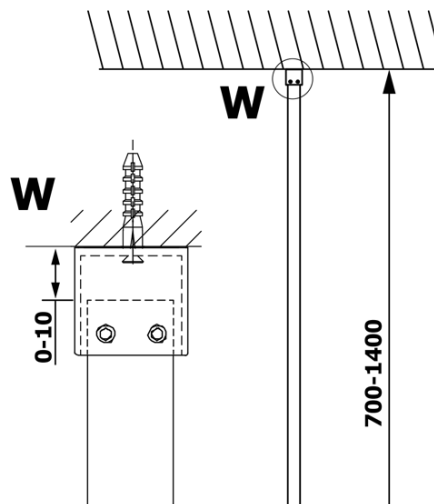

## Rozmiary

Wysokość: 2000 mm  
Głębokość: 1200 mm

## Właściwości

Kolor profilu: Czarny mat  
Kształt: Jednoczęściowa stała  
Rodzaj szkła: Szkło Nordic  
Wykończenie szkła: Coated glass  
Grubość szkła: 8 mm  
Waga / szt.: 68.0 kg  
Opakowanie: 2 szt.  
Gwarancja: 3 lata

## Polecamy dokupić

1 szt. VARIO wspornik do kabin 1400mm, czarny (Kod: GX2214)

**VARIO BLACK** jednoczęściowa kabina prysznicowa Walk-In, montaż przy ścianie, szkło nordic, 1200 mm

**Karta techniczna**

MODEL	A
GX1570	685-700
GX1580	785-800
GX1590	885-900
GX1510	985-1000
GX1511	1085-1100
GX1512	1185-1200
GX1514	1385-1400