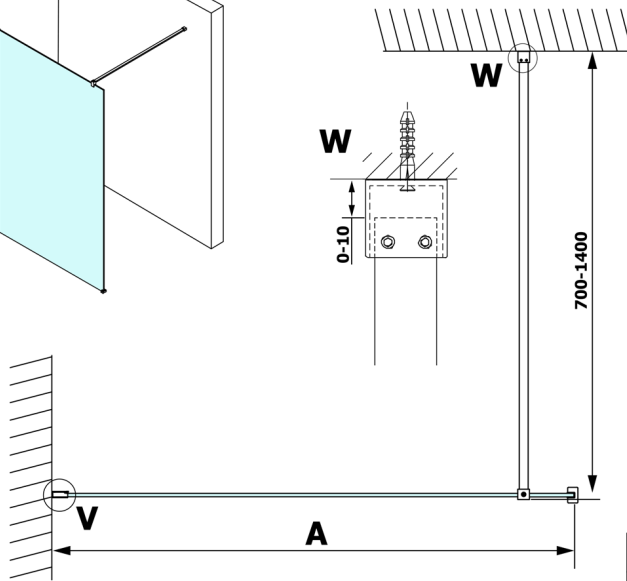

VARIO BLACK jednoczęściowa kabina prysznicowa Walk-In, montaż przy ścianie, szkło nordic, 1200 mm

Kod: GX1512-06

Rozmiary

Wysokość: 2000 mm

Głębokość: 1200 mm

Właściwości

Gwarancja: 3 lata

Karta techniczna

MODEL	A
GX1570	685-700
GX1580	785-800
GX1590	885-900
GX1510	985-1000
GX1511	1085-1100
GX1512	1185-1200
GX1514	1385-1400