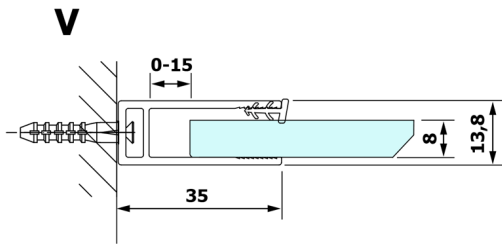

VARIO BLACK jednoczęściowa kabina prysznicowa Walk-In, montaż przy ścianie, szkło nordic, 1200 mm

Kod: GX1512-06

Rozmiary

Wysokość: 2000 mm

Głębokość: 1200 mm

Właściwości

Gwarancja: 3 lata

Karta techniczna

MODEL	A
GX1570	685-700
GX1580	785-800
GX1590	885-900
GX1510	985-1000
GX1511	1085-1100
GX1512	1185-1200
GX1514	1385-1400