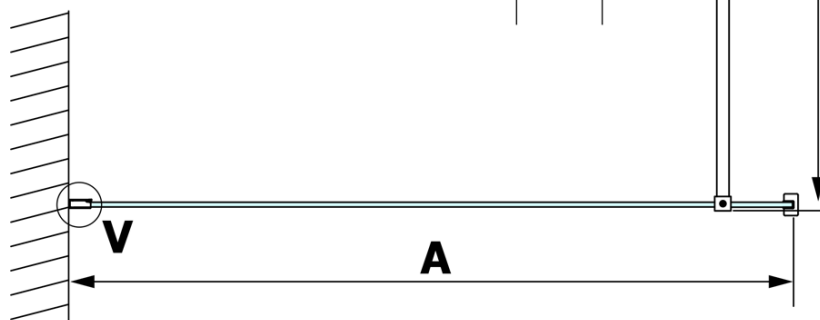

Właściwości

Kolor profilu: Złoty
Kształt: Jednoczęściowa stała
Rodzaj szkła: Szkło Nordic
Wykończenie szkła: Coated glass
Grubość szkła: 8 mm
Waga / szt.: 60.0 kg
Opakowanie: 2 szt.
Gwarancja: 3 lata

Polecamy dokupić

1 szt. VARIO wspornik do kabin 1400mm, złoto (Kod: GX2216)

VARIO GOLD jednoczęściowa kabina prysznicowa Walk-In,
montaż przy ścianie, szkło nordic, 1100 mm

Karta techniczna

MODEL	A
GX1570	685-700
GX1580	785-800
GX1590	885-900
GX1510	985-1000
GX1511	1085-1100
GX1512	1185-1200
GX1514	1385-1400