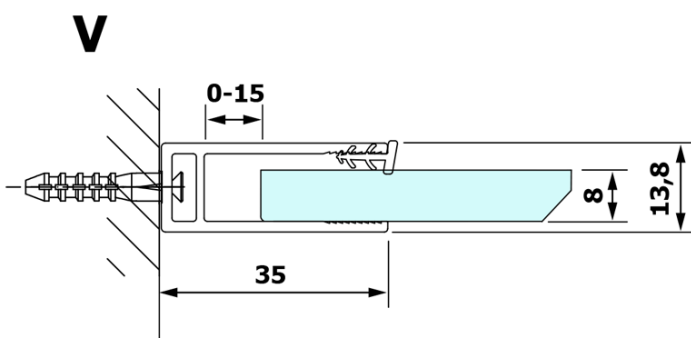

VARIO GOLD jednoczęściowa kabina prysznicowa Walk-In, montaż przy ścianie, szkło nordic, 1100 mm

Kod: GX1511-08

Podstawowe informacje

Marka: Gelco
Seria: VARIO

Rozmiary

Wysokość: 2000 mm
Głębokość: 1100 mm

Właściwości

Kolor profilu: Złoty
Kształt: Jednoczęściowa stała
Rodzaj szkła: Szkło Nordic
Wykończenie szkła: Coated glass
Grubość szkła: 8 mm
Waga / szt.: 60.0 kg
Opakowanie: 2 szt.
Gwarancja: 3 lata

Polecamy dokupić

1 szt. VARIO wspornik do kabin 1400mm, złoto (Kod: GX2216)

VARIO GOLD jednoczęściowa kabina prysznicowa Walk-In,
montaż przy ścianie, szkło nordic, 1100 mm

Karta techniczna

MODEL	A
GX1570	685-700
GX1580	785-800
GX1590	885-900
GX1510	985-1000
GX1511	1085-1100
GX1512	1185-1200
GX1514	1385-1400