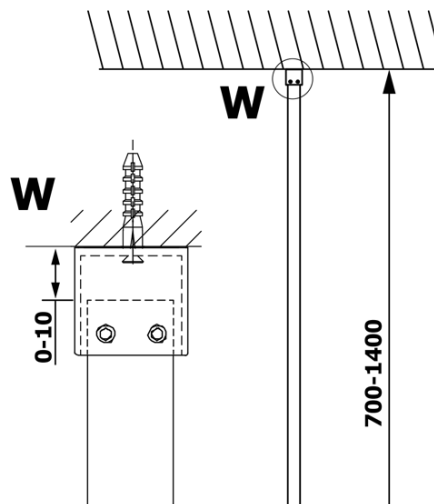

Właściwości

Kolor profilu: Złoty
Kształt: Jednoczęściowa stała
Rodzaj szkła: Szkło Nordic
Wykończenie szkła: Coated glass
Grubość szkła: 8 mm
Waga / szt.: 60.0 kg
Opakowanie: 2 szt.
Gwarancja: 3 lata

Polecamy dokupić

1 szt. VARIO wspornik do kabin 1400mm, złoto (Kod: GX2216)

VARIO GOLD jednoczęściowa kabina prysznicowa Walk-In,
montaż przy ścianie, szkło nordic, 1100 mm

Karta techniczna

MODEL	A
GX1570	685-700
GX1580	785-800
GX1590	885-900
GX1510	985-1000
GX1511	1085-1100
GX1512	1185-1200
GX1514	1385-1400