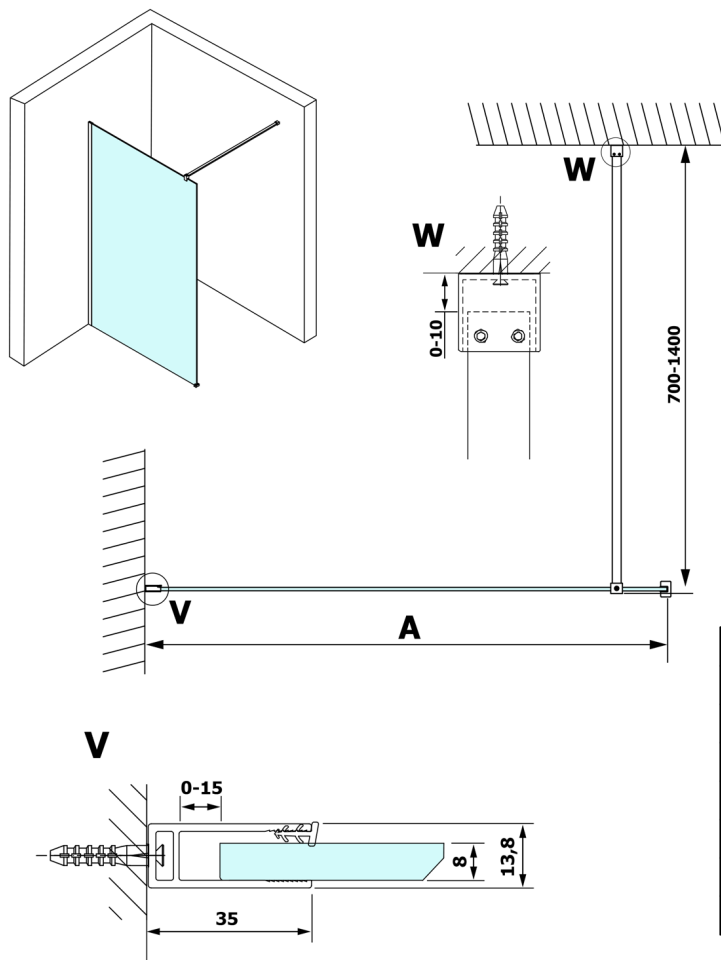

# VARIO GOLD jednoczęściowa kabina prysznicowa Walk-In, montaż przy ścianie, szkło nordic, 1100 mm

Kod: GX1511-08

## Rozmiary

Wysokość: 2000 mm

Głębokość: 1100 mm

## Karta techniczna

MODEL	A
GX1570	685-700
GX1580	785-800
GX1590	885-900
GX1510	985-1000
GX1511	1085-1100
GX1512	1185-1200
GX1514	1385-1400