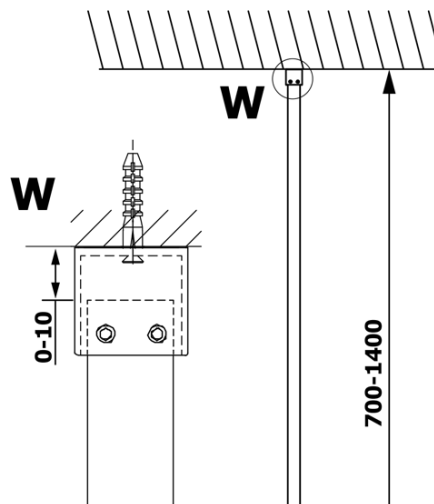

VARIO WHITE jednoczęściowa kabina prysznicowa Walk-In, montaż przy ścianie, szkło nordic, 1100 mm

Kod: GX1511-07

Podstawowe informacje

Marka: Gelco
Seria: VARIO

Rozmiary

Wysokość: 2000 mm
Głębokość: 1100 mm

Właściwości

Kolor profilu: Biały
Kształt: Jednoczęściowa stała
Rodzaj szkła: Szkło Nordic
Wykończenie szkła: Coated glass
Grubość szkła: 8 mm
Waga / szt.: 60.0 kg
Opakowanie: 2 szt.
Gwarancja: 3 lata

Polecamy dokupić

1 szt. VARIO wspornik do kabin 1400mm, biały mat (Kod: GX2215)

VARIO WHITE jednoczęściowa kabina prysznicowa Walk-In, montaż przy ścianie, szkło nordic, 1100 mm

Karta techniczna

MODEL	A
GX1570	685-700
GX1580	785-800
GX1590	885-900
GX1510	985-1000
GX1511	1085-1100
GX1512	1185-1200
GX1514	1385-1400