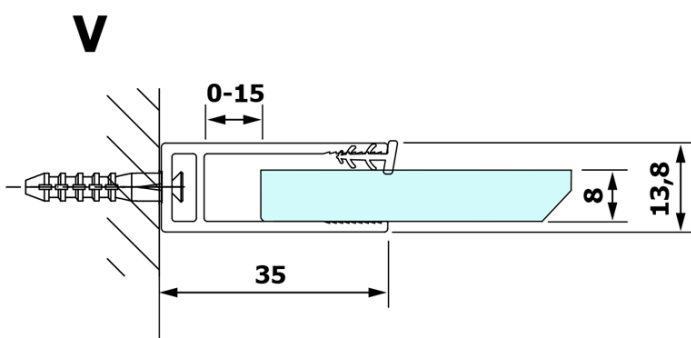

VARIO WHITE jednoczęściowa kabina prysznicowa Walk-In, montaż przy ścianie, szkło nordic, 1100 mm

Kod: GX1511-07

Podstawowe informacje

Marka: Gelco
Seria: VARIO

Rozmiary

Wysokość: 2000 mm
Głębokość: 1100 mm

Właściwości

Kolor profilu: Biały
Kształt: Jednoczęściowa stała
Rodzaj szkła: Szkło Nordic
Wykończenie szkła: Coated glass
Grubość szkła: 8 mm
Waga / szt.: 60.0 kg
Opakowanie: 2 szt.
Gwarancja: 3 lata

Polecamy dokupić

1 szt. VARIO wspornik do kabin 1400mm, biały mat (Kod: GX2215)

VARIO WHITE jednoczęściowa kabina prysznicowa Walk-In, montaż przy ścianie, szkło nordic, 1100 mm

Karta techniczna

MODEL	A
GX1570	685-700
GX1580	785-800
GX1590	885-900
GX1510	985-1000
GX1511	1085-1100
GX1512	1185-1200
GX1514	1385-1400