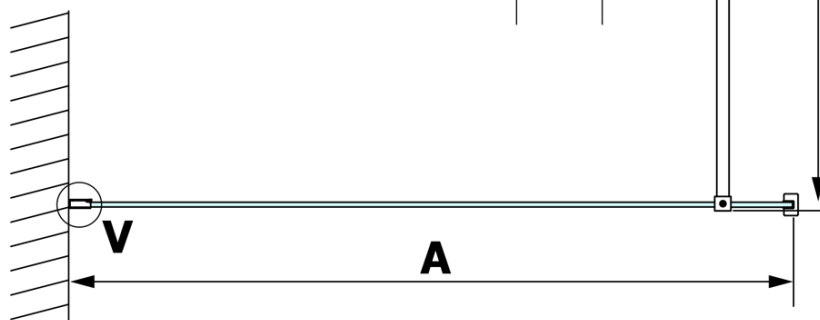

VARIO WHITE jednoczęściowa kabina prysznicowa Walk-In, montaż przy ścianie, szkło nordic, 1100 mm

Kod: GX1511-07

Podstawowe informacje

Marka: Gelco
Seria: VARIO

Rozmiary

Wysokość: 2000 mm
Głębokość: 1100 mm

Właściwości

Kolor profilu: Biały
Kształt: Jednoczęściowa stała
Rodzaj szkła: Szkło Nordic
Wykończenie szkła: Coated glass
Grubość szkła: 8 mm
Waga / szt.: 60.0 kg
Opakowanie: 2 szt.
Gwarancja: 3 lata

Polecamy dokupić

1 szt. VARIO wspornik do kabin 1400mm, biały mat (Kod: GX2215)

VARIO WHITE jednoczęściowa kabina prysznicowa Walk-In, montaż przy ścianie, szkło nordic, 1100 mm

Karta techniczna

MODEL	A
GX1570	685-700
GX1580	785-800
GX1590	885-900
GX1510	985-1000
GX1511	1085-1100
GX1512	1185-1200
GX1514	1385-1400