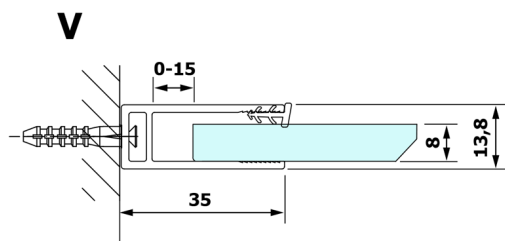

VARIO WHITE jednoczęściowa kabina prysznicowa Walk-In, montaż przy ścianie, szkło nordic, 1100 mm

Kod: GX1511-07

Rozmiary

Wysokość: 2000 mm

Głębokość: 1100 mm

Właściwości

Gwarancja: 3 lata

Karta techniczna

MODEL	A
GX1570	685-700
GX1580	785-800
GX1590	885-900
GX1510	985-1000
GX1511	1085-1100
GX1512	1185-1200
GX1514	1385-1400