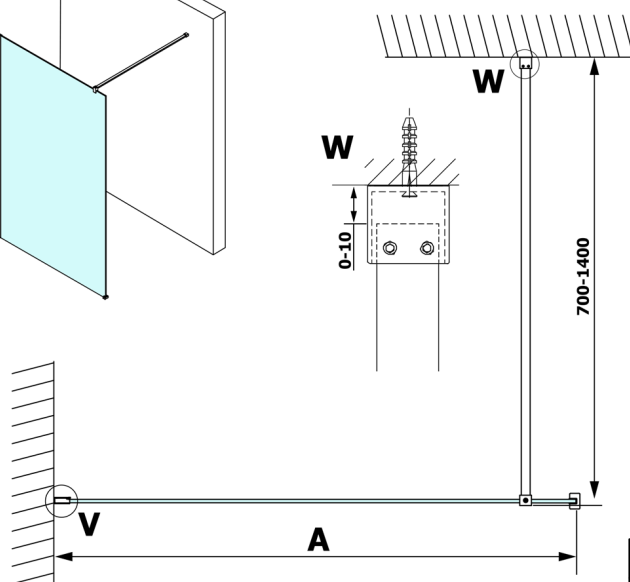

VARIO WHITE jednoczęściowa kabina prysznicowa Walk-In, montaż przy ścianie, szkło nordic, 1100 mm

Kod: GX1511-07

Rozmiary

Wysokość: 2000 mm

Głębokość: 1100 mm

Właściwości

Gwarancja: 3 lata

Karta techniczna

MODEL	A
GX1570	685-700
GX1580	785-800
GX1590	885-900
GX1510	985-1000
GX1511	1085-1100
GX1512	1185-1200
GX1514	1385-1400