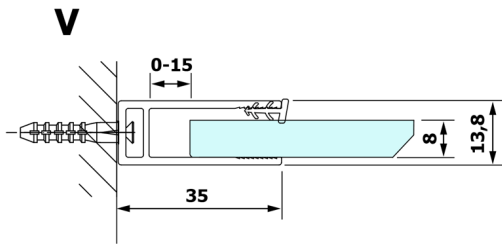

VARIO BLACK jednoczęściowa kabina prysznicowa Walk-In, montaż przy ścianie, szkło nordic, 1100 mm

Kod: GX1511-06

Rozmiary

Wysokość: 2000 mm

Głębokość: 1100 mm

Właściwości

Gwarancja: 3 lata

Karta techniczna

MODEL	A
GX1570	685-700
GX1580	785-800
GX1590	885-900
GX1510	985-1000
GX1511	1085-1100
GX1512	1185-1200
GX1514	1385-1400