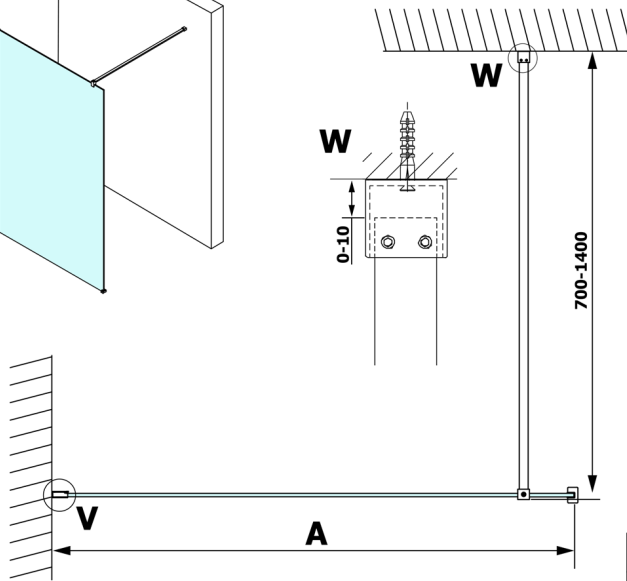

VARIO BLACK jednoczęściowa kabina prysznicowa Walk-In, montaż przy ścianie, szkło nordic, 1100 mm

Kod: GX1511-06

Rozmiary

Wysokość: 2000 mm

Głębokość: 1100 mm

Właściwości

Gwarancja: 3 lata

Karta techniczna

MODEL	A
GX1570	685-700
GX1580	785-800
GX1590	885-900
GX1510	985-1000
GX1511	1085-1100
GX1512	1185-1200
GX1514	1385-1400