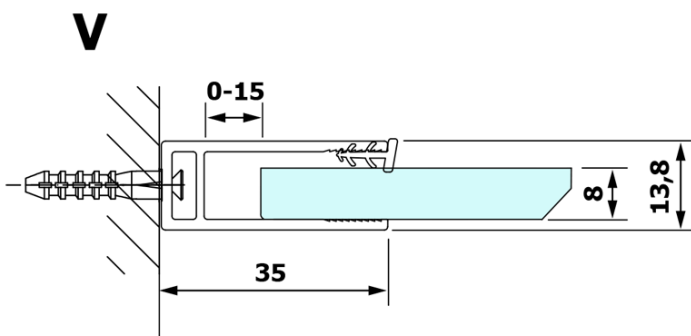

VARIO CHROME jednoczęściowa kabina prysznicowa Walk-In, montaż przy ścianie, szkło nordic, 1100 mm

Kod: GX1511-05

Podstawowe informacje

Marka: Gelco
Seria: VARIO

Rozmiary

Wysokość: 2000 mm
Głębokość: 1100 mm

Właściwości

Kolor profilu: Chrom - Aluminium polerowane
Kształt: Jednoczęściowa stała
Rodzaj szkła: Szkło Nordic
Wykończenie szkła: Coated glass
Grubość szkła: 8 mm
Waga / szt.: 60.0 kg
Opakowanie: 2 szt.
Gwarancja: 3 lata

Polecamy dokupić

1 szt. VARIO wspornik do kabin 1400mm, chrom (Kod: GX2210)

VARIO CHROME jednoczęściowa kabina prysznicowa
Walk-In, montaż przy ścianie, szkło nordic, 1100 mm

Karta techniczna

MODEL	A
GX1570	685-700
GX1580	785-800
GX1590	885-900
GX1510	985-1000
GX1511	1085-1100
GX1512	1185-1200
GX1514	1385-1400