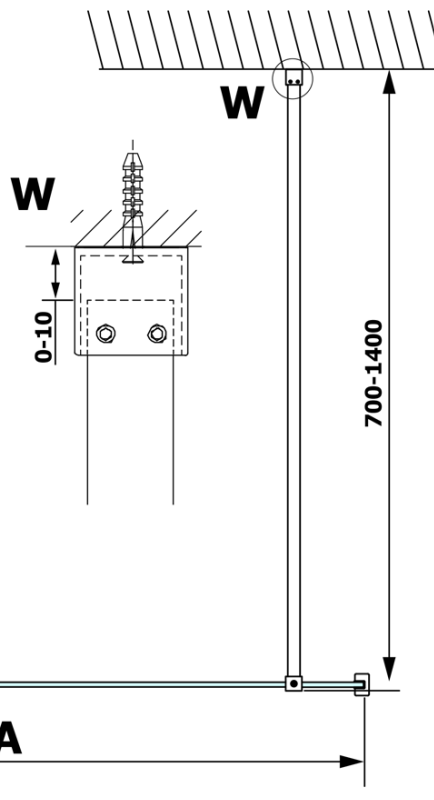

VARIO CHROME jednoczęściowa kabina prysznicowa Walk-In, montaż przy ścianie, szkło nordic, 1100 mm

Kod: GX1511-05

Podstawowe informacje

Marka: Gelco
Seria: VARIO

Rozmiary

Wysokość: 2000 mm
Głębokość: 1100 mm

Właściwości

Kolor profilu: Chrom - Aluminium polerowane
Kształt: Jednoczęściowa stała
Rodzaj szkła: Szkło Nordic
Wykończenie szkła: Coated glass
Grubość szkła: 8 mm
Waga / szt.: 60.0 kg
Opakowanie: 2 szt.
Gwarancja: 3 lata

Polecamy dokupić

1 szt. VARIO wspornik do kabin 1400mm, chrom (Kod: GX2210)

VARIO CHROME jednoczęściowa kabina prysznicowa
Walk-In, montaż przy ścianie, szkło nordic, 1100 mm

Karta techniczna

MODEL	A
GX1570	685-700
GX1580	785-800
GX1590	885-900
GX1510	985-1000
GX1511	1085-1100
GX1512	1185-1200
GX1514	1385-1400