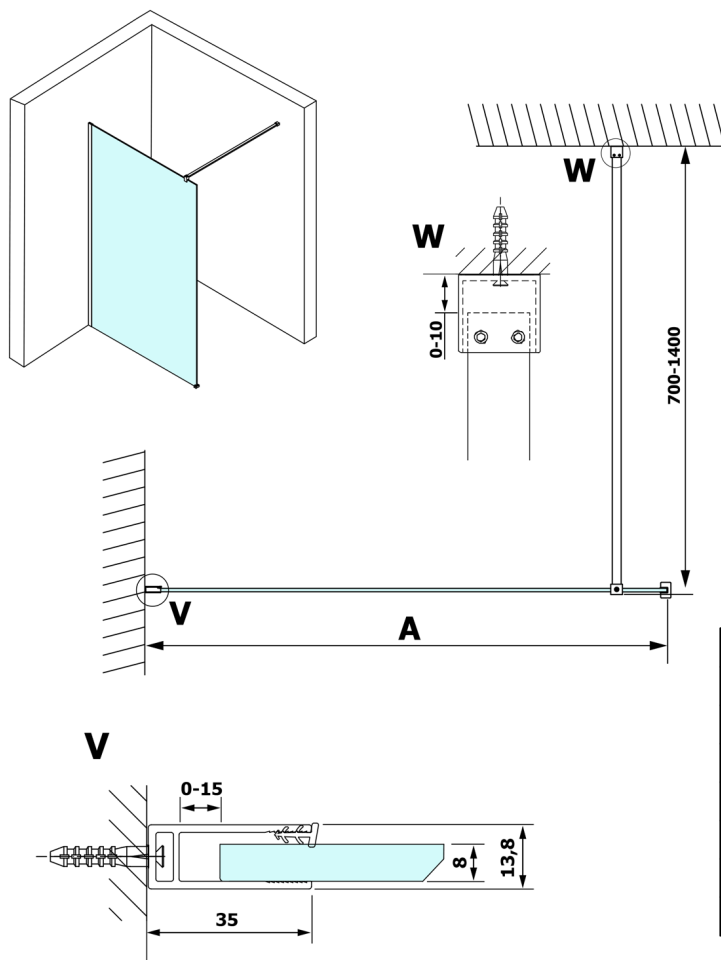

## Walk-In, montaż przy ścianie, szkło nordic, 1100 mm

Kod: GX1511-05

### Rozmiary

Wysokość: 2000 mm

Głębokość: 1100 mm

## Karta techniczna

MODEL	A
GX1570	685-700
GX1580	785-800
GX1590	885-900
GX1510	985-1000
GX1511	1085-1100
GX1512	1185-1200
GX1514	1385-1400