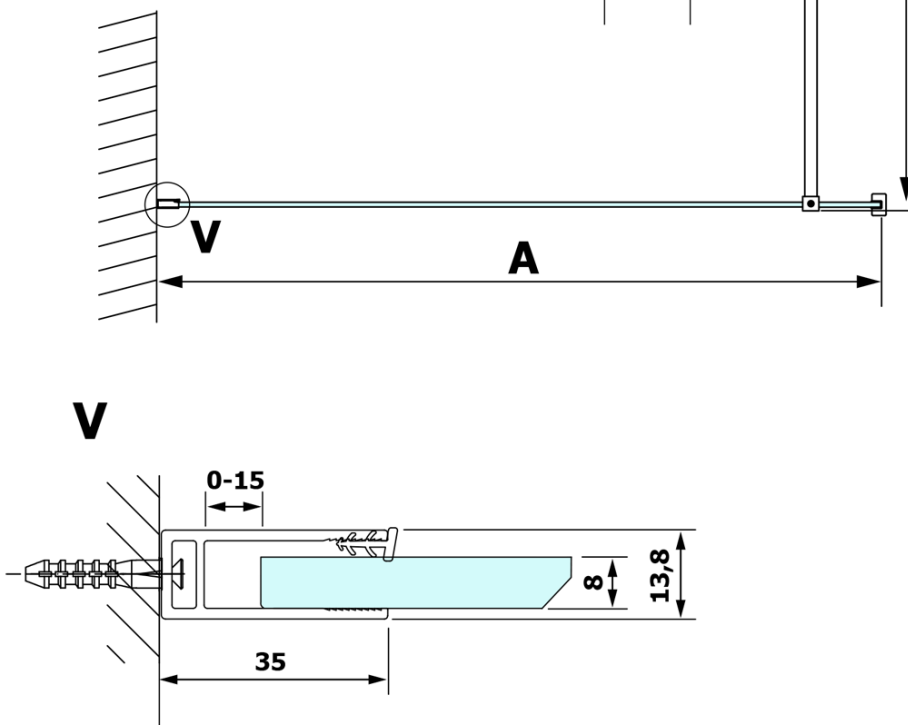

VARIO GOLD jednoczęściowa kabina prysznicowa Walk-In, montaż przy ścianie, szkło nordic, 1000 mm

Kod: GX1510-08

Podstawowe informacje

Marka: Gelco
Seria: VARIO

Rozmiary

Wysokość: 2000 mm
Głębokość: 1000 mm

Właściwości

Kolor profilu: Złoty
Kształt: Jednoczęściowa stała
Rodzaj szkła: Szkło Nordic
Wykończenie szkła: Coated glass
Grubość szkła: 8 mm
Waga / szt.: 47.0 kg
Opakowanie: 2 szt.
Gwarancja: 3 lata

Polecamy dokupić

1 szt. VARIO wspornik do kabin 1400mm, złoto (Kod: GX2216)

VARIO GOLD jednoczęściowa kabina prysznicowa Walk-In,
montaż przy ścianie, szkło nordic, 1000 mm

Karta techniczna

MODEL	A
GX1570	685-700
GX1580	785-800
GX1590	885-900
GX1510	985-1000
GX1511	1085-1100
GX1512	1185-1200
GX1514	1385-1400