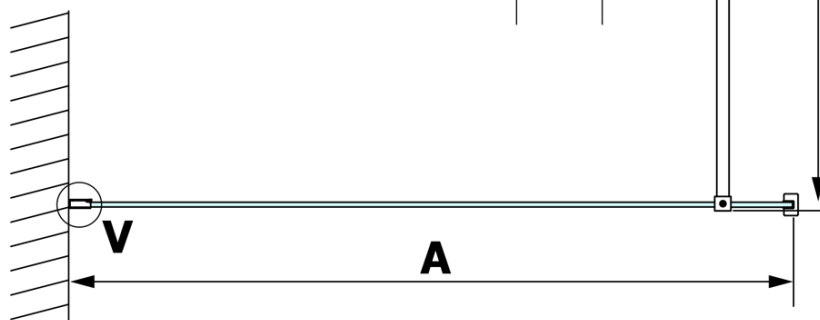

Właściwości

Kolor profilu: Złoty
Kształt: Jednoczęściowa stała
Rodzaj szkła: Szkło Nordic
Wykończenie szkła: Coated glass
Grubość szkła: 8 mm
Waga / szt.: 47.0 kg
Opakowanie: 2 szt.
Gwarancja: 3 lata

Polecamy dokupić

1 szt. VARIO wspornik do kabin 1400mm, złoto (Kod: GX2216)

VARIO GOLD jednoczęściowa kabina prysznicowa Walk-In,
montaż przy ścianie, szkło nordic, 1000 mm

Karta techniczna

MODEL	A
GX1570	685-700
GX1580	785-800
GX1590	885-900
GX1510	985-1000
GX1511	1085-1100
GX1512	1185-1200
GX1514	1385-1400