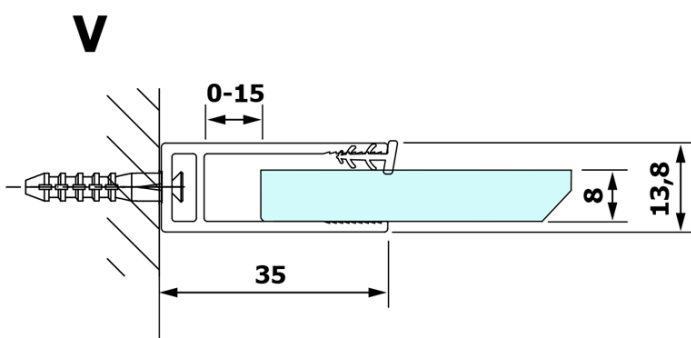

VARIO GOLD jednoczęściowa kabina prysznicowa Walk-In, montaż przy ścianie, szkło nordic, 1000 mm

Kod: GX1510-08

Podstawowe informacje

Marka: Gelco
Seria: VARIO

Rozmiary

Wysokość: 2000 mm
Głębokość: 1000 mm

Właściwości

Kolor profilu: Złoty
Kształt: Jednoczęściowa stała
Rodzaj szkła: Szkło Nordic
Wykończenie szkła: Coated glass
Grubość szkła: 8 mm
Waga / szt.: 47.0 kg
Opakowanie: 2 szt.
Gwarancja: 3 lata

Polecamy dokupić

1 szt. VARIO wspornik do kabin 1400mm, złoto (Kod: GX2216)

VARIO GOLD jednoczęściowa kabina prysznicowa Walk-In,
montaż przy ścianie, szkło nordic, 1000 mm

Karta techniczna

MODEL	A
GX1570	685-700
GX1580	785-800
GX1590	885-900
GX1510	985-1000
GX1511	1085-1100
GX1512	1185-1200
GX1514	1385-1400