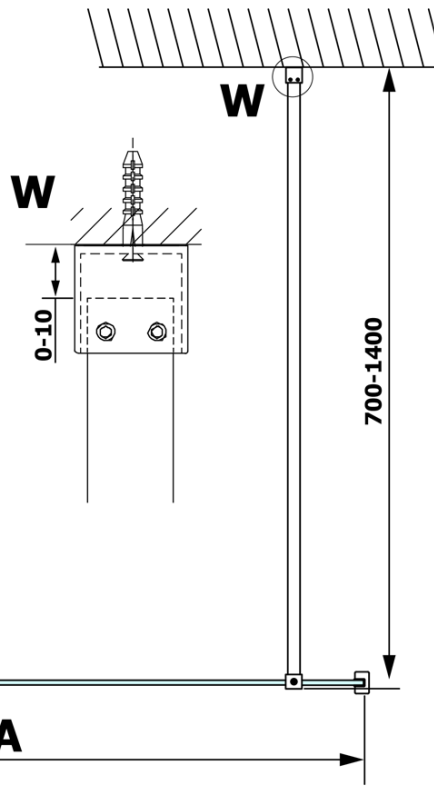

VARIO GOLD jednoczęściowa kabina prysznicowa Walk-In, montaż przy ścianie, szkło nordic, 1000 mm

Kod: GX1510-08

Podstawowe informacje

Marka: Gelco
Seria: VARIO

Rozmiary

Wysokość: 2000 mm
Głębokość: 1000 mm

Właściwości

Kolor profilu: Złoty
Kształt: Jednoczęściowa stała
Rodzaj szkła: Szkło Nordic
Wykończenie szkła: Coated glass
Grubość szkła: 8 mm
Waga / szt.: 47.0 kg
Opakowanie: 2 szt.
Gwarancja: 3 lata

Polecamy dokupić

1 szt. VARIO wspornik do kabin 1400mm, złoto (Kod: GX2216)

VARIO GOLD jednoczęściowa kabina prysznicowa Walk-In,
montaż przy ścianie, szkło nordic, 1000 mm

Karta techniczna

MODEL	A
GX1570	685-700
GX1580	785-800
GX1590	885-900
GX1510	985-1000
GX1511	1085-1100
GX1512	1185-1200
GX1514	1385-1400