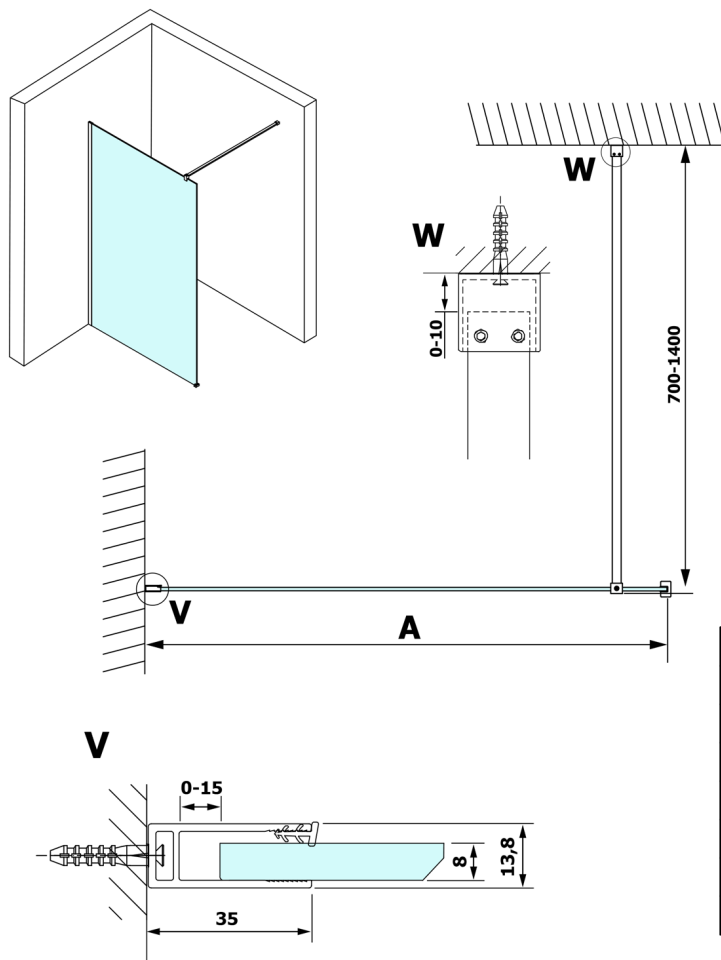

VARIO GOLD jednoczęściowa kabina prysznicowa Walk-In, montaż przy ścianie, szkło nordic, 1000 mm

Kod: GX1510-08

Rozmiary

Wysokość: 2000 mm

Głębokość: 1000 mm

Właściwości

Gwarancja: 3 lata

Karta techniczna

MODEL	A
GX1570	685-700
GX1580	785-800
GX1590	885-900
GX1510	985-1000
GX1511	1085-1100
GX1512	1185-1200
GX1514	1385-1400