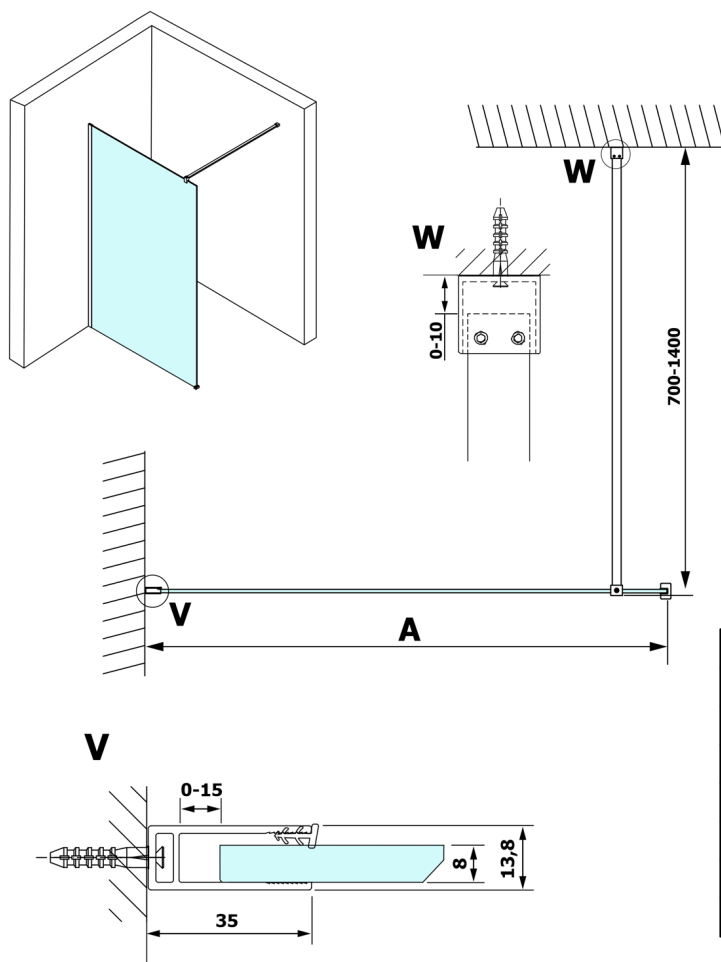

VARIO WHITE jednoczęściowa kabina prysznicowa Walk-In, montaż przy ścianie, szkło nordic, 1000 mm

Kod: GX1510-07

Rozmiary

Wysokość: 2000 mm

Głębokość: 1000 mm

Właściwości

Gwarancja: 3 lata

Karta techniczna

MODEL	A
GX1570	685-700
GX1580	785-800
GX1590	885-900
GX1510	985-1000
GX1511	1085-1100
GX1512	1185-1200
GX1514	1385-1400

VARIO WHITE jednoczęściowa kabina prysznicowa Walk-In, montaż przy ścianie, szkło nordic, 1000 mm

MODEL	A
GX1570	685-700
GX1580	785-800
GX1590	885-900
GX1510	985-1000