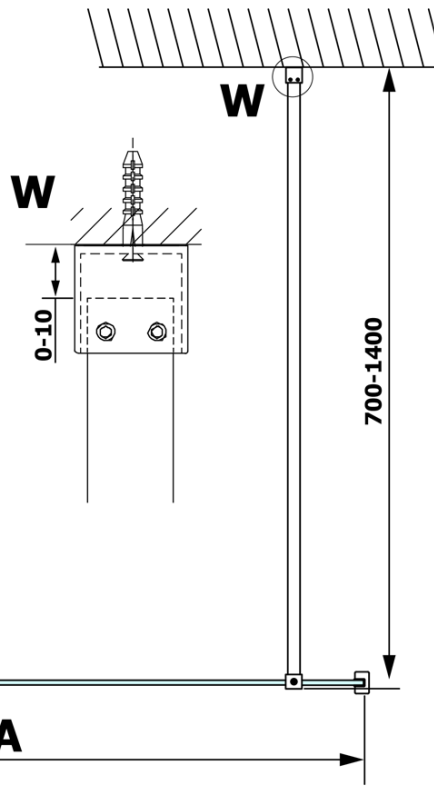

VARIO BLACK jednoczęściowa kabina prysznicowa Walk-In, montaż przy ścianie, szkło nordic, 1000 mm

Kod: GX1510-06

Podstawowe informacje

Marka: Gelco
Seria: VARIO

Rozmiary

Wysokość: 2000 mm
Głębokość: 1000 mm

Właściwości

Kolor profilu: Czarny mat
Kształt: Jednoczęściowa stała
Rodzaj szkła: Szkło Nordic
Wykończenie szkła: Coated glass
Grubość szkła: 8 mm
Waga / szt.: 47.0 kg
Opakowanie: 2 szt.
Gwarancja: 3 lata

VARIO BLACK jednoczęściowa kabina prysznicowa Walk-In, montaż przy ścianie, szkło nordic, 1000 mm

Karta techniczna

MODEL	A
GX1570	685-700
GX1580	785-800
GX1590	885-900
GX1510	985-1000
GX1511	1085-1100
GX1512	1185-1200
GX1514	1385-1400

VARIO BLACK jednoczęściowa kabina prysznicowa Walk-In, montaż przy ścianie, szkło nordic, 1000 mm

MODEL	A
GX1570	685-700
GX1580	785-800
GX1590	885-900
GX1510	985-1000