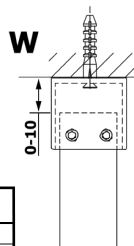

VARIO WHITE jednoczęściowa kabina przysznicowa Walk-In, szkło nordic, 900 mm

Kod: GX1590-03

Rozmiary

Szerokość: 900 mm

Wysokość: 2000 mm

Właściwości

Gwarancja: 2 lata

Karta techniczna

MODEL	A
GX1470	679
GX1480	779
GX1490	879
GX1410	979
GX1411	1079
GX1412	1179
GX1413	1279
GX1414	1379
GX1570	679
GX1580	779
GX1590	879
GX1510	979
GX1511	1079
GX1512	1179
GX1514	1379