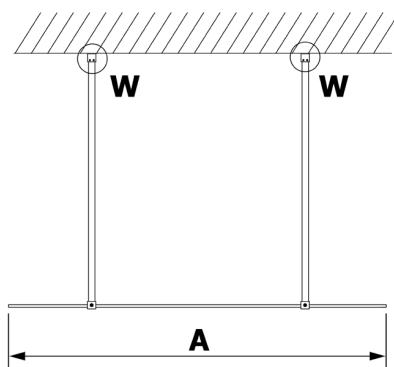

VARIO WHITE jednoczęściowa kabina przysznicowa Walk-In, szkło nordic, 900 mm

Kod: GX1590-03

Rozmiary

Szerokość: 900 mm

Wysokość: 2000 mm

Właściwości

Gwarancja: 2 lata

Karta techniczna

MODEL	A
GX1470	679
GX1480	779
GX1490	879
GX1410	979
GX1411	1079
GX1412	1179
GX1413	1279
GX1414	1379
GX1570	679
GX1580	779
GX1590	879
GX1510	979
GX1511	1079
GX1512	1179
GX1514	1379