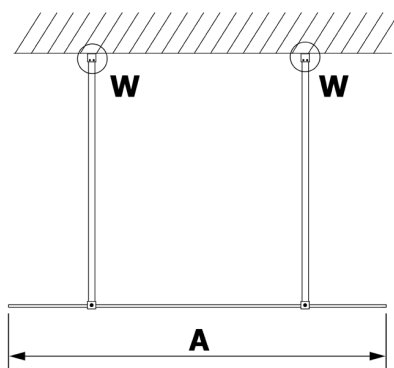

VARIO BLACK jednoczęściowa kabina prysznicowa Walk-In, szkło nordic, 900 mm

Kod: GX1590-02

Rozmiary

Szerokość: 900 mm

Wysokość: 2000 mm

Właściwości

Gwarancja: 2 lata

Karta techniczna

MODEL	A
GX1470	679
GX1480	779
GX1490	879
GX1410	979
GX1411	1079
GX1412	1179
GX1413	1279
GX1414	1379
GX1570	679
GX1580	779
GX1590	879
GX1510	979
GX1511	1079
GX1512	1179
GX1514	1379